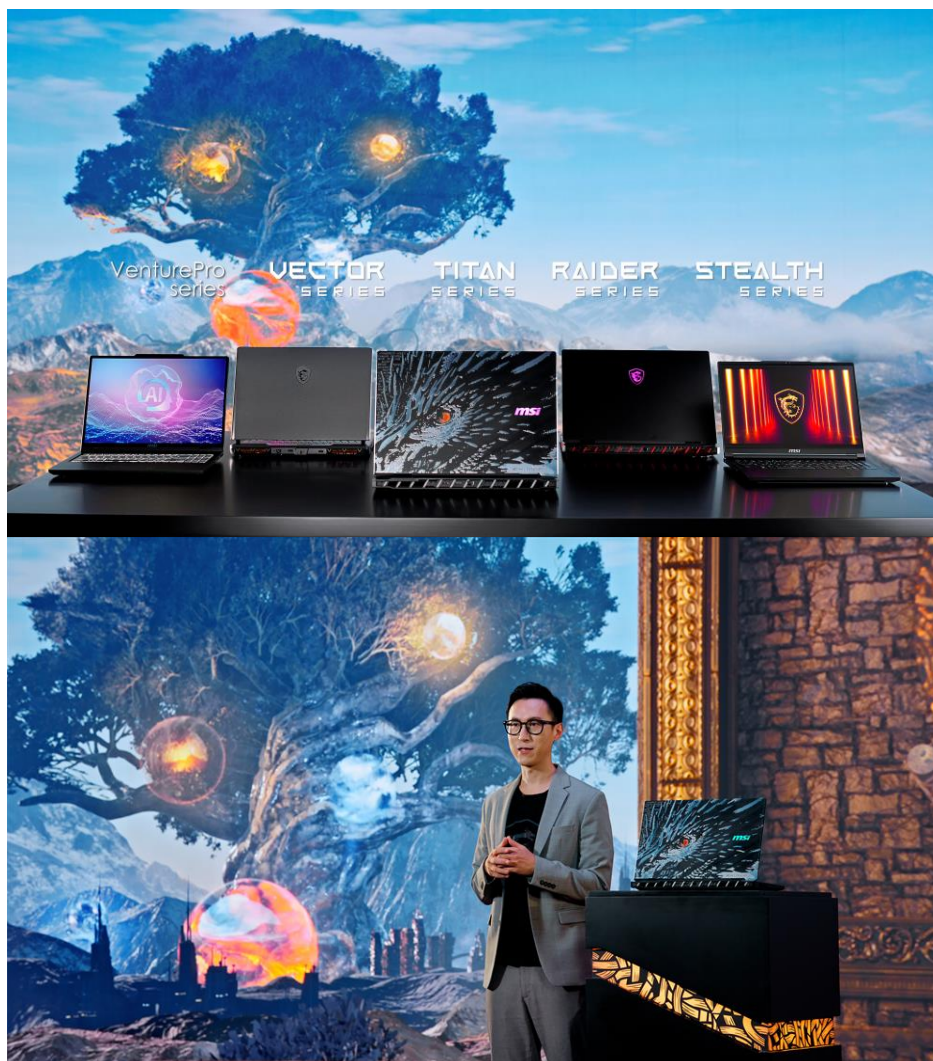

GeForce RTX™ 50 シリーズ Laptop GPU 搭載 MSI ゲーミングノート PC 発表！

北欧神話にインスパイアされた特別デザインの限定モデルも誕生

この度、Micro-Star INT'L CO., LTD.よりグローバル市場向けに開催された製品発表会「MSIology: Dragonforged Dominance Launch Event」にて「NVIDIA® GeForce RTX™ 50 シリーズ Laptop GPU」を搭載したMSIゲーミングノートPCの最新モデルが発表されました。最新モデルではCPUに「インテル® Core™ Ultra プロセッサ（シリーズ 2）」を採用したモデルに加え、「AMD Ryzen™ プロセッサ」を採用したモデルが数多くラインアップに加わります。「NVIDIA® GeForce RTX™ 50 シリーズ Laptop GPU」と組み合わせることにより、究極のパフォーマンスと革新的な機能を備えたゲーミングノートPCが誕生いたします。最新モデルの発表に加え、特別限定モデルとして「Titan 18 HX Dragon Edition Norse Myth」が発表されました。

Titan 18 HX Dragon Edition Norse Myth

「Titan 18 HX Dragon Edition Norse Myth」は、北欧神話と極限のゲーミングパフォーマンスを融合させた特別限定モデルです。特別限定モデルのために書き起こされたドラゴンとドラゴンリングは、九つの世界やルーンシンボルなどの北欧神話の要素を取り入れ、洗練された金属光沢、精緻な質感、そして完璧なヴィンテージ風仕上げを実現するためにデザインされた最上位にふさわしい製品となっています。