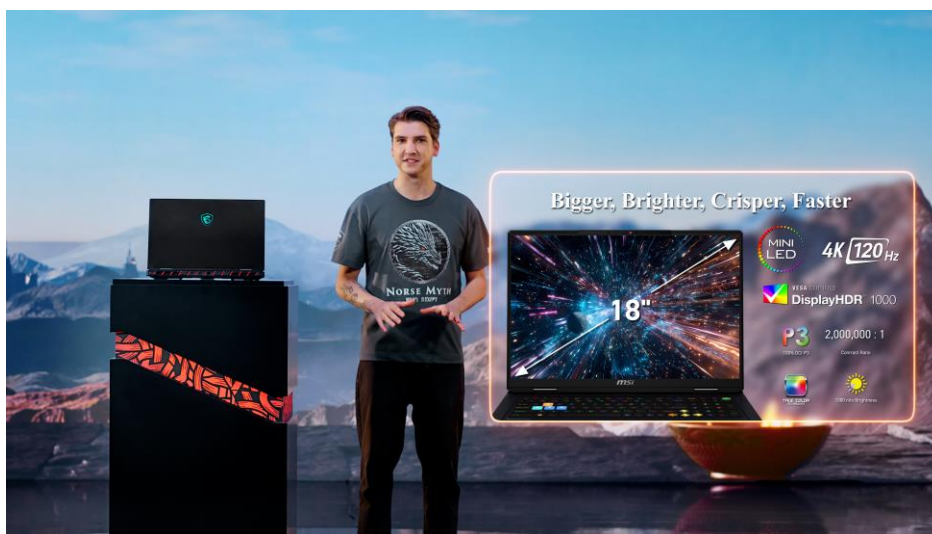

GeForce RTX™ 50 シリーズ Laptop GPU 搭載 MSI ゲーミングノート PC 発表！

北欧神話にインスパイアされた特別デザインの限定モデルも誕生

この度、Micro-Star INT'L CO., LTD.よりグローバル市場向けに開催された製品発表会「MSIology: Dragonforged Dominance Launch Event」にて「NVIDIA® GeForce RTX™ 50 シリーズ Laptop GPU」を搭載したMSIゲーミングノートPCの最新モデルが発表されました。最新モデルではCPUに「インテル® Core™ Ultra プロセッサ（シリーズ 2）」を採用したモデルに加え、「AMD Ryzen™ プロセッサ」を採用したモデルが数多くラインアップに加わります。「NVIDIA® GeForce RTX™ 50 シリーズ Laptop GPU」と組み合わせることにより、究極のパフォーマンスと革新的な機能を備えたゲーミングノートPCが誕生いたします。最新モデルの発表に加え、特別限定モデルとして「Titan 18 HX Dragon Edition Norse Myth」が発表されました。

Titan 18 HX Dragon Edition Norse Myth

「Titan 18 HX Dragon Edition Norse Myth」は、北欧神話と極限のゲーミングパフォーマンスを融合させた特別限定モデルです。特別限定モデルのために書き起こされたドラゴンとドラゴンリングは、九つの世界やルーンシンボルなどの北欧神話の要素を取り入れ、洗練された金属光沢、精緻な質感、そして完璧なヴィンテージ風仕上げを実現するためにデザインされた最上位にふさわしい製品となっています。

「NVIDIA® GeForce RTX™ 50 シリーズ Laptop GPU」に加え、「インテル® Core™ Ultra 200HX プロセッサー」を組み合わせることにより、並大抵のデスクトップPCでは太刀打ちできない程の圧倒的なゲーミング性能を実現します。加えて、CPUとGPUを強力に冷却する超強冷クーラー「Vapor Chamber Cooler」の新しい機能として、M.2 NVMe PCI-e Gen5 SSDに対してヒートパイプを用いて冷却する新しいSSDサーマルソリューションを開発しました。このSSD冷却システムは、PCIe Gen 5 SSDの最大温度を最大10°C低減します。これにより、重い作業負荷の下でも安定したパフォーマンス、信頼性の高いデータ転送が可能になります。