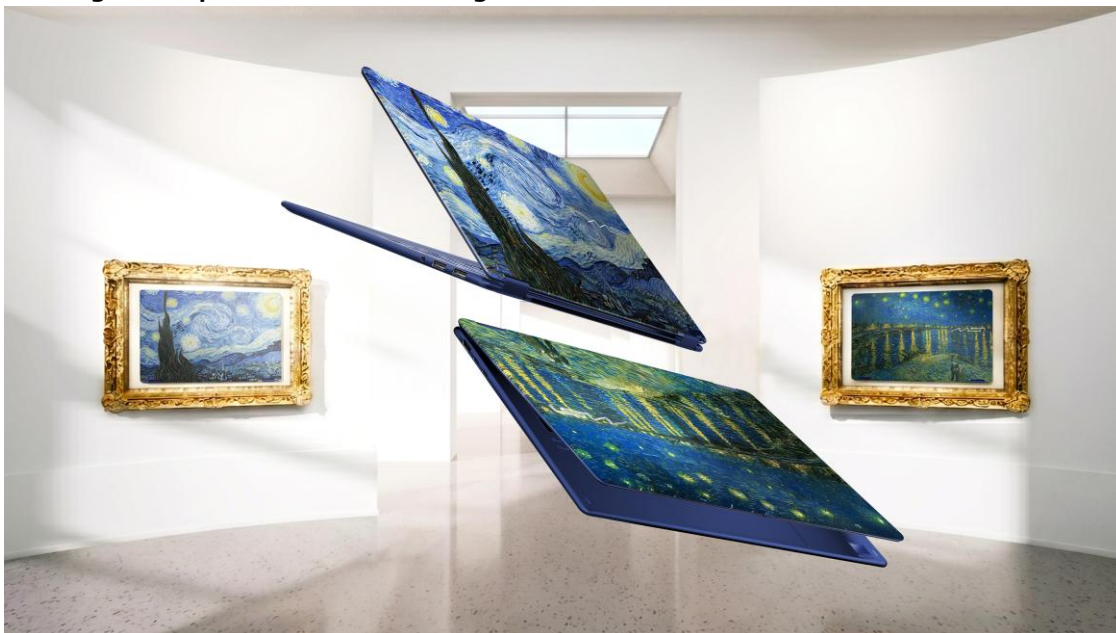

これは、ポータブルゲーミングPC向けに最適化された初のインテルプラットフォームであり、グラフィックス性能を大幅に向上。優れた電力効率を維持しながら、AAAタイトルを快適にプレイ可能にします。

最新のインテル Xe グラフィックスアーキテクチャと、XeSS 3 + Multi-Frame Generation (MFG) により、高フレームレートと滑らかな描画、優れた応答性を実現しています。

本体には、8インチ・120Hz VRRディスプレイを採用し、多様なゲームタイトルで安定した滑らかな表示を提供。さらに再設計された筐体は、長時間のプレイでも快適なエルゴノミックグリップを備えています。ホール効果トリガー & スティック、改良されたバンパー、高応答Dパッドにより、より精密で直感的な操作を実現し、没入感を一層高めます。

外観は、特徴的なVoid Purpleカラーを採用。大胆かつモダンなデザインにより、プレミアムハンドヘルドデバイスとしての存在感を際立たせています。

【Prestige 14 Flip AI+ Vincent van Gogh Edition : 芸術の感性と、創造のためのテクノロジーを融合】

Prestige 14 Flip AI+ Vincent van Gogh Editionは、MSI Artisan Collectionの最新モデルとして登場した、芸術とテクノロジーを融合したプレミアムノートPCです。