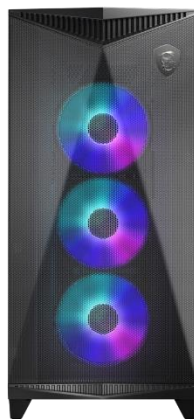

MSI、エアフローに特化したミドルタワーPC ケース
「MPG GUNGNIR 300R AIRFLOW」、
「MPG GUNGNIR 300R AIRFLOW WHITE」を発売
水平・垂直方向両対応のグラフィックスカードホルダーを標準装備
ブラックモデルだけでなく、近年大人気のホワイトモデルも登場

この度、エムエスアイコンピュータージャパン株式会社は、ミドルタワーPC ケース「MPG GUNGNIR 300R AIRFLOW」、
「MPG GUNGNIR 300R AIRFLOW WHITE」を2023年9月22日（金）に発売いたします。

本製品は、高性能CPUやグラフィックスカードが常に最高のパフォーマンスを発揮できるように、冷却重視のフロントメッシュパネルを採用したミドルタワーPC ケースです。また、近年大型化が進むハイエンドグラフィックスカードをしっかりと支えることのできる、水平・垂直方向両対応のグラフィックスカードホルダーを標準装備しています。このグラフィックスカードホルダーはARGBライティングに対応しており、機能面だけでなくデザイン面にも優れています。

【MPG GUNGNIR 300R AIRFLOW】：税込 23,980 円

製品 URL : <https://jp.msi.com/PC-Case/MPG-GUNGNIR-300R-AIRFLOW>

<本件に関するお問い合わせ先>

MSI PR 事務局(株式会社プラチナム内) 担当:広原、小野田、小野

TEL:03-5572-6072 FAX:03-5572-6075 MAIL: msi_gnp_pr@vectorinc.co.jp