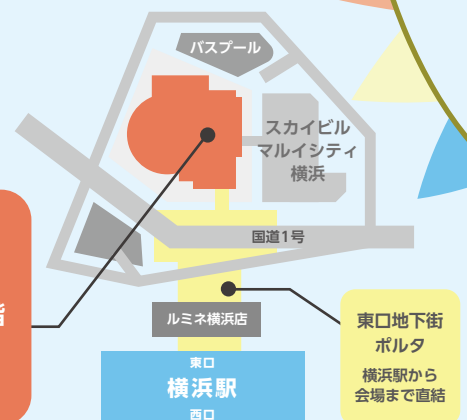

# 横浜進路

YOKOHAMA SHINRO MEETING

# ミーティング

参加校など詳細情報は **WEB** で随時更新中

開催日時：2020年3月10日(火)14:00~18:00 (受付開始 13:30)

開催場所：横浜新都市ビルそごう横浜店9階(新都市ホール)

参加対象：高校生(保護者の方の参加も可能です)

主催：株式会社SCI(エスシーアイ)

<http://www.sciinc.jp>

Access  
Map

開催会場

横浜新都市ビル  
そごう横浜店9階  
(新都市ホール)

横浜駅下車徒歩5分

※掲載中の実施予定コンテンツは現在調整中のものを含みます。予めご了承願います。

# 横浜進路ミーティング

YOKOHAMA SHINRO MEETING

進学についてはもちろん、その先の進路についても情報を得られる高校生と保護者のためのキャリアガイダンスイベントです。高校卒業後の進路は人生でもっとも大事な分岐点の1つ。進学か就職か、進学なら何を学ぶか。本イベントを通じて可能性を広げ、未来の自分を見つけに行こう。

志望校はどうしよう？

今年の入試問題の傾向は？

各学校の担当者が個別相談に応じます。