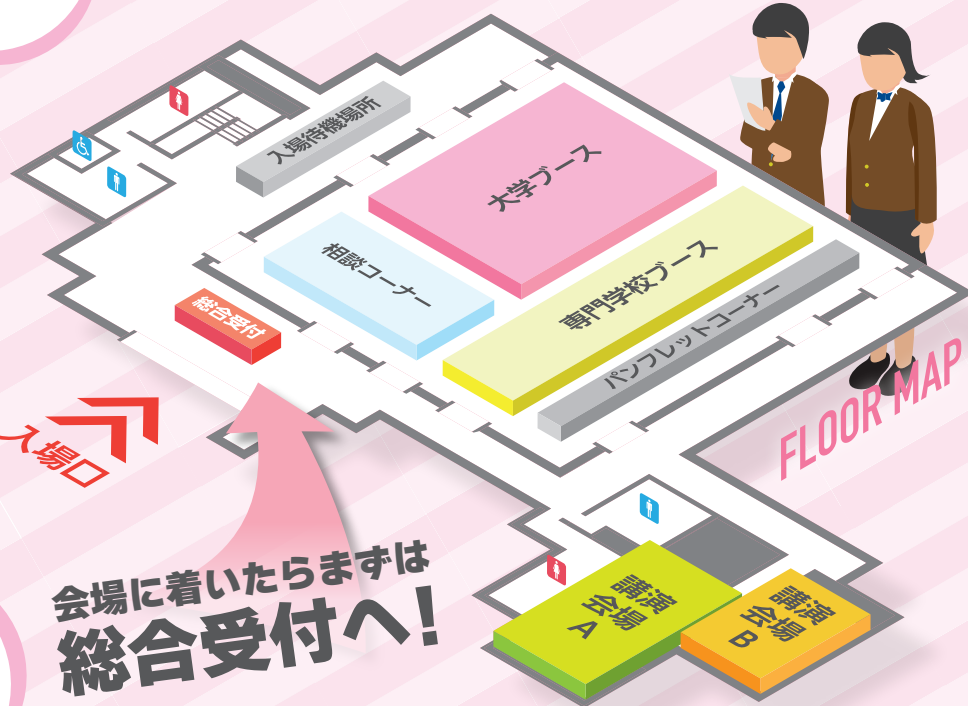

ご来場のお客様へ

当ガイダンスイベントでは、新型コロナウイルスの感染状況を鑑み、感染予防対策を徹底しております。お客様にはマスク着用でのご来場と、入場前のアルコール消毒および検温にご協力をお願い致します。37.5℃以上発熱がある場合や、体調のすぐれないお客様は入場をお断りさせて頂きますので予めご了承ください。また、イベント会場内で体調を崩された場合はお近くのスタッフへお申しつけください。

横浜進路ミーティング 会場ガイド

YOKOHAMA SHINRO MEETING

入場制限
について

新型コロナウイルスの感染予防対策として1度に入場できる人数を400名までとさせていただきます。規程人数に達した場合、入場をお待ち頂く可能性が御座いますので予めご了承願います。

高校生のための進路相談会

横浜進路ミーティングは進学についてはもちろん、その先の進路についても情報を得られる高校生と保護者のためのキャリアガイダンスイベントです。事前申し込み不要でご参加頂けます。ご会場の際はまず総合受付にお越しください。