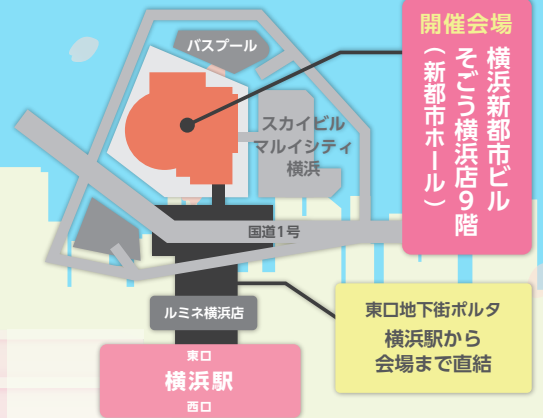

2022
3/9 Wed.
14:00 ▶ 18:00
(受付開始 13:30)

きつ
自分だけ選
のべ
階段

アクセスマップ
AccessMap

横浜駅東口より徒歩5分

横浜進路 YOKOHAMA SHINRO MEETING ミーティング

開催日時：2022年3月9日(水)14:00~18:00(受付開始 13:30)

開催場所：横浜新都市ビルそごう横浜店9階(新都市ホール)

参加対象：高校生(保護者の方の参加も可能です)

ご来場のお客様へ

当ガイダンスイベントでは、新型コロナウイルスの感染状況を鑑み、感染予防対策を徹底しております。お客様にはマスク着用でのご来場と、入場前のアルコール消毒および検温にご協力をお願い致します。37.5℃以上発熱がある場合や、体調のすぐれないお客様は入場をお断りさせて頂きますので予めご了承ください。また、イベント会場内で体調を崩された場合はお近くのスタッフへお申しつけください。

横浜進路ミーティング 会場ガイド

YOKOHAMA SHINRO MEETING

入場制限
について

新型コロナウイルスの感染予防対策として1度に入場できる人数を400名までとさせていただきます。規程人数に達した場合、入場をお待ち頂く可能性が御座いますので予めご了承願います。

高校生のための進路相談会

横浜進路ミーティングは進学についてはもちろん、その先の進路についても情報を得られる高校生と保護者のためのキャリアガイダンスイベントです。事前申し込み不要でご参加頂けます。ご会場の際はまず総合受付にお越しください。