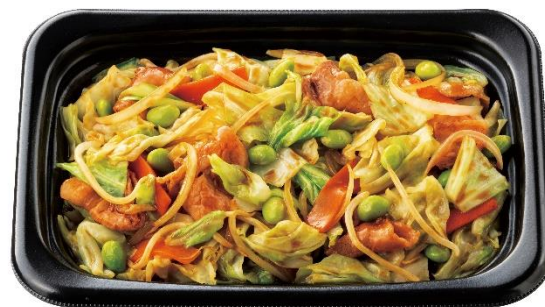

ファミリー肉野菜炒め 750 円

・キャンペーン開始日

2021年11月15日(月)~

・キャンペーン対象店舗

全国の「ほっともっと」2,488店舗 (10月末現在)

©藤子プロ・小学館・テレビ朝日・シンエイ・ADK

※価格はすべて税込です

※「ほっともっとグリル」では、『ファミリーチキン竜田&しょうが焼き』・『ファミリー肉野菜炒め』を販売していません

※「ほっともっとグリル」では、キャンペーン対象商品と商品内容が一部異なります

株式会社プレナス

福岡本社 福岡県福岡市博多区上牟田1丁目19番21号

東京本社 東京都中央区日本橋茅場町1丁目7番1号