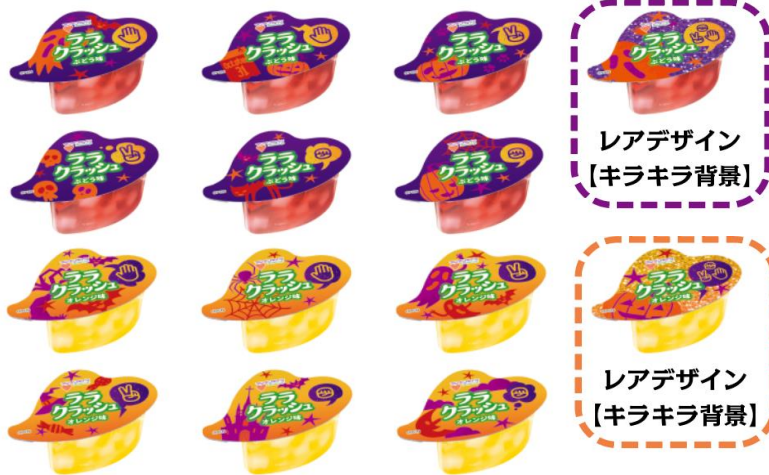

『ラクラッシュハロウィン ぶどう味&オレンジ味』
新発売のご案内

商 品 名	ラクラッシュハロウィン ぶどう味&オレンジ味
J A N コ ー ド	49 02738 35001 2
GTIN コ ー ド	1 49 02738 35001 9
商品サイズ・重量	250 × 180 × 60 mm / 422g
規格・入り数	24g × 16個 / 12袋入
梱包サイズ・重量	430 × 238 × 208mm / 5.5kg

【外装】※デザインはイメージです。※グレー部分は透明です。

原材料名		
	ぶどう味	オレンジ味
難消化性デキストリン、ぶどう糖果糖液糖、エリスリトール、果汁(ぶどう、ブルーベリー)、高果糖液糖、洋酒、こんにゃく粉/ゲル化剤(増粘多糖類)、酸味料、乳酸Ca、香料、甘味料(スクラロース)	難消化性デキストリン、ぶどう糖果糖液糖、エリスリトール、オレンジ果汁、高果糖液糖、洋酒、こんにゃく粉/ゲル化剤(増粘多糖類)、酸味料、乳酸Ca、香料、カロテン色素、甘味料(スクラロース)	

【個装】※ぶどう味、オレンジ味各7種のデザインがランダムに入ります。

栄養成分表示 1個(24g)あたり			
成分		ぶどう味	オレンジ味
エネルギー	kcal	8	7
たんぱく質	g	0	0
脂質	g	0	0
炭水化物	g	4.1	4.0
-糖質	g	2.5	2.4
-食物繊維	g	1.6	1.6
食塩相当量	g	0.02	0.02
リン	mg	2	2
カリウム	mg	7	9

賞味期限印字記載場所	袋裏面のバーコード横に記載
保存方法	直射日光および高温多湿の場所を避けて保存してください。
賞味期限	150日
商品特長	ラクラッシュは、クラッシュこんにゃくとジュシージュレの2つの食感が楽しい「ヘルシーおやつ」です。3月からパッケージを一新し、売り上げも好調です。長くご好評をいただいておりますぶどう味と、柑橘系の中でもお子様からお年寄りまで幅広い世代に人気のオレンジ味が、ハロウィン限定の大袋アソートで新登場！個包装は各7種類のハロウィン限定デザインで、ホームパーティーでシェアするお菓子にぴったりです。じゃんけんマークが付いており、ご家族やお友達同士でミニゲームもお楽しみいただけます。今年は、スポーツの日が7月に移行し3連休が無くなる関係で、10月のイベントはハロウィン1本となり、31日(土)のハロウィンの盛り上がり期待ができます。"お家ハロウィン"をさらに盛り上げるアイテムとして、オバケやカボチャに彩られたラクラッシュがおススメです。