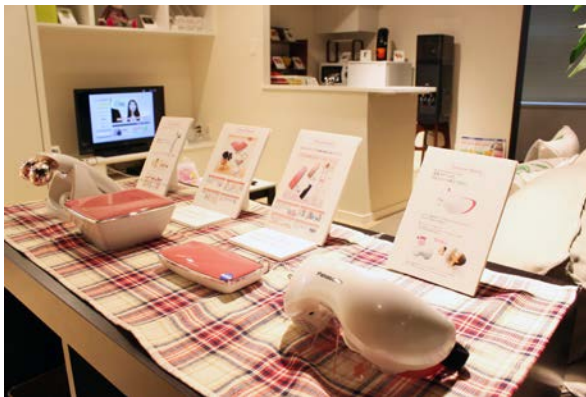

パナソニック製の最新美容家電が勢揃い！

レオパレスのモデルルームで、「生活に1つのプラス」を実感！

「お部屋 de ビューティ ～美容家電のある生活～」体験キャンペーン

2014年4月30日(水)まで

URL: <http://www.leopalace21.com/osirase/panasonicbeauty.html>

株式会社レオパレス21(本社:東京都中野区、代表取締役社長:深山英世、以下レオパレス21)は、2014年4月30日(水)までの間、レオパレスセンター大阪店2階に新しくオープンしたコミュニティスペース「L+(エルプラス)」内にあるモデルルームにパナソニック製の最新美容家電を設置し、お部屋と同じような空間で新商品の美容家電が体験できる「お部屋 de ビューティ～美容家電のある生活～」体験キャンペーンを実施いたします。

本キャンペーンでは、女性目線で設計された「アルマーレ」のモデルルームに、新商品のヘアアイロンやパーツケア商品、温感エステローラーや目もとエステといったパナソニック製の最新美容家電を設置し、お部屋と同じような空間で美容家電の体験ができます。モデルルーム見学+美容家電の体験で、充実した新生活のイメージを膨らませていただくことができます。

《キャンペーン概要》

キャンペーン名 : パナソニックビューティ×レオパレス21

「お部屋 de ビューティ ～美容家電のある生活～」体験キャンペーン

期 間 : 2014年4月30日(水)まで

■L+(エルプラス)とは

レオパレスセンター大阪店2階に2014年3月12日(水)にオープンしたコミュニティスペースで、モデルルームも併設しています。レオパレス21に関わるすべてのお客様が、L+(エルプラス)を利用することで「生活にひとつのプラスを」という想いを込めてオープンしました。土地オーナー様や賃貸物件をお探しのお客様の接客の他、今後はイベントスペースとしての貸出しも予定しています。