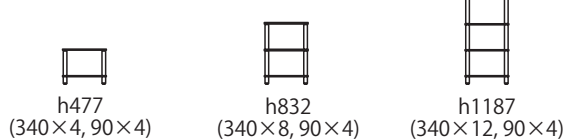

Leg pole (Φ50 h340 / 90)

Shelf 例
w1000 d400 h832 ¥159,170(税込)