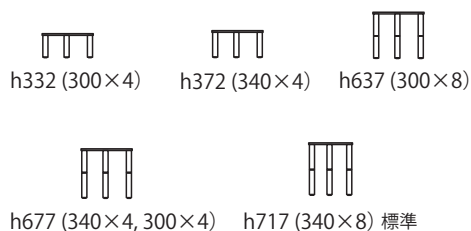

Round table

Top board (t23)

Leg pole (Φ70 h340 / 300)

Round table 例
w1100 d1100 h332 ¥159,170(税込)