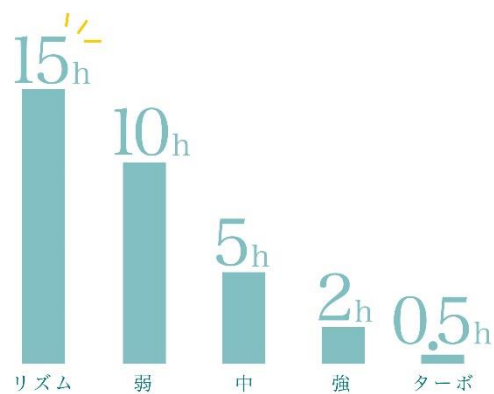

カラビナ部分

ボディバッグ取り付けイメージ

デイパック取り付けイメージ

④リズム風で心地の良い風[new]

Silky Wind Mobile 2で人気の高かった「リズム風」モードを採用いたしました。リズム風は、一定の周期で風を止めることで、そよ風のような心地のよい風をお届けすることができます。リズム風で最大15時間*使い続けることができるため、前モデルのSilky Wind Mobile 3.1に比べ長時間ご使用いただけます。

※ 満充電時

リズム風イメージ

運転時間一覧

風量はリズム風の他、弱・中・強・ターボ と全部で5段階あり、お好みの風で涼むことができます。

⑤ 便利な充電残量表示 [new]

使いやすさを向上させ、電源を ON にすると3つの窓で現在の充電残量をわかりやすく表示する新機能を追加。

充電残量があとどのくらいで無くなるかわかりづらい、という声を反映し改良いたしました。

充電残量が満充電