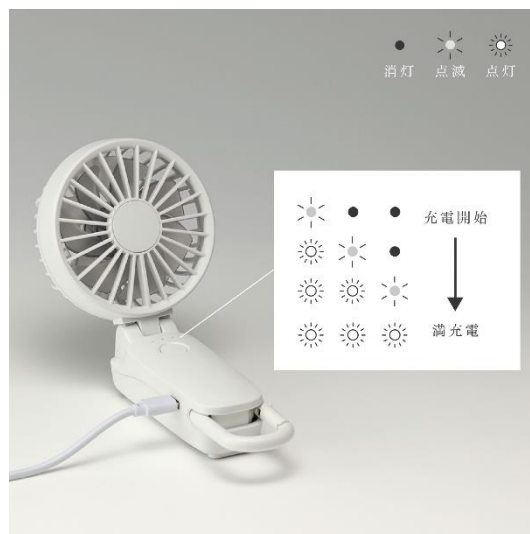

【5つの主な特長詳細】

① 2重反転ファンでコンパクトなのに大風量

リズム独自の2重反転ファンを採用し、コンパクトサイズなのに大風量を実現。後ろのファンで空気を集め、前のファンで筒状の風を届けます。

2重反転ファンイメージ

② どこでも使える3way（ハンディ・ハンズフリー・デスク）

ハンディ・ハンズフリー・デスクと、くらしのさまざまなシーンに対応する3wayです。

本体を置き、ファン部を立てる事でデスクファンとしてご使用いただけます。

※ 満充電時

リズム風イメージ

運転時間一覧

風量はリズム風の他、弱・中・強・ターボ と全部で5段階あり、お好みの風で涼むことができます。

⑤ 便利な充電残量表示 [new]

使いやすさを向上させ、電源を ON にすると3つの窓で現在の充電残量をわかりやすく表示する新機能を追加。

充電残量があとどのくらいで無くなるかわかりづらい、という声を反映し改良いたしました。

充電残量が満充電

充電残量が十分ある

充電残量が少ない

充電残量なし

USB ケーブルを接続して充電している際も、
点滅と点灯で現在どのくらい充電が
できているか把握することができます。

好評の誤作動防止（ボタン長押し1秒で電源 ON）に加え、
短押しで風量の変更、長押し1秒で電源 OFF ができるよう
になり、更に使いやすくなりました。（長押しすれば風がどの
状態でも OFF になります）
また、前モデルまではターボモードの状態ですらに短押しすると
電源 OFF になっていましたが、お客様の声を反映し、
リズム風に戻るよう変更しています。

【付属品】

ハンズフリーで使用する際のネックストラップと
充電用の USB ケーブル(USB Type-A to C)付属。

セット内容

【参考商品】

リズムの2重反転ファンラインアップ

「こそうじ」しやすい、首振り2重反転ミニファン

Silky Wind Mini

9ZF038RH08/82