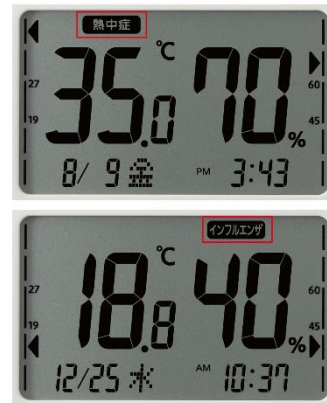

<https://rhythm.jp/lp/comfometer>

いつでも見やすい、体調管理に役立つ かつろぎの温湿度計「COMFOMETER」

バックライト常時点灯[※]で昼夜を問わず液晶表示が見やすい高精度温湿度計です。

温度、湿度ごとの現在の状態をカーソルで表示し、快適な環境に近づけるため取るべき行動が直感的にわかります。

快適な温度、湿度でかつろぎの時間をお過ごしください。

※乾電池使用時には、バックライトは点灯せずに液晶表示します。

【4つの主な特長】

- ① いつでも見やすいバックライト常時点灯
- ② 快適な状態がわかる
- ③ 高精度温湿度計
- ④ メイン表示切替機能

① いつでも見やすいバックライト常時点灯

USBで給電するとバックライトが常時点灯し、昼夜を問わず表示が見やすいことが特徴の温湿度計です。

明るさ2段階切替でお好みの照度を選択できます。

就寝時や授乳中など、暗い部屋で屋内の状況や時刻を確認したい時や、小さなあかりが欲しい時にも役立ちます。

② 快適な状態がわかる

現在の温度と湿度の状態から画面上部に「快適」状態、「熱中症」「インフルエンザ」の注意報を文字でお知らせします。さらにその状態が一定の基準を超えると、「熱中症」「インフルエンザ」の表示が点滅します。

快適表示

熱中症 / インフルエンザ表示

お部屋の温度/湿度が視覚的にわかるよう、液晶画面の左右にカーソルで表示。(左：温度/右：湿度)

真ん中の領域（温度：19～27°C/湿度：45～60%）を快適な範囲として、上下2段階のレベルでカーソル表示するため、快適な環境に近づけるための取るべき行動が直感的にわかります。

お部屋の温度

- 33°C以上 →
- 27.1～32.9°C →
- 19～27°C (快適) →
- 14～18.9°C →
- 13.9°C以下 →

お部屋の湿度

- ← 72%以上
- ← 61～71%
- ← 45～60% (快適)
- ← 33～44%
- ← 32%以下

③ 高精度温湿度計

高精度センサーを搭載し、温度 $\pm 1^{\circ}\text{C}$ /湿度 $\pm 3\% \text{RH}$ 25 $^{\circ}\text{C}$ 、60%RHの精度でお部屋の環境を正確にお知らせします。裏面のMax/Min ボタンを押せば、24～25時間以内の最高/最低の温度/湿度を表示できるため、翌日からの温湿度調整に役立ちます。