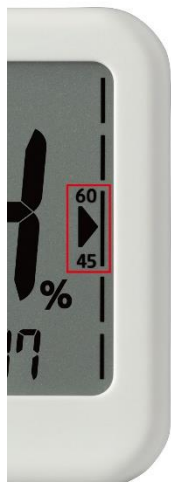

<https://rhythm.jp/lp/comfometer>

いつでも見やすい、体調管理に役立つ かつろぎの温湿度計「COMFOMETER」

バックライト常時点灯[※]で昼夜を問わず液晶表示が見やすい高精度温湿度計です。

温度、湿度ごとの現在の状態をカーソルで表示し、快適な環境に近づけるため取るべき行動が直感的にわかります。

快適な温度、湿度でかつろぎの時間をお過ごしください。

※乾電池使用時には、バックライトは点灯せずに液晶表示します。

② 快適な状態がわかる

現在の温度と湿度の状態から画面上部に「快適」状態、「熱中症」「インフルエンザ」の注意報を文字でお知らせします。さらにその状態が一定の基準を超えると、「熱中症」「インフルエンザ」の表示が点滅します。

快適表示

熱中症 / インフルエンザ表示

お部屋の温度/湿度が視覚的にわかるよう、液晶画面の左右にカーソルで表示。(左：温度/右：湿度)

真ん中の領域（温度：19～27°C/湿度：45～60%）を快適な範囲として、上下2段階のレベルでカーソル表示するため、快適な環境に近づけるための取るべき行動が直感的にわかります。

お部屋の温度

- 33°C以上 →
- 27.1～32.9°C →
- 19～27°C (快適) →
- 14～18.9°C →
- 13.9°C以下 →

お部屋の湿度

- ← 72%以上
- ← 61～71%
- ← 45～60% (快適)
- ← 33～44%
- ← 32%以下

③ 高精度温湿度計

高精度センサーを搭載し、温度 $\pm 1^{\circ}\text{C}$ /湿度 $\pm 3\% \text{RH}$ 25 $^{\circ}\text{C}$ 、60%RHの精度でお部屋の環境を正確にお知らせします。裏面のMax/Min ボタンを押せば、24～25時間以内の最高/最低の温度/湿度を表示できるため、翌日からの温湿度調整に役立ちます。

最高 / 最低表示

④ メイン表示切替機能

表示切替ボタンでメイン表示を切り替え可能。

シーンに合わせ、温湿度計としても時計としても使用できます。

時計表示は、12 時間、24 時間のいずれかを選ぶことができます。

温湿度メイン

時刻メイン

【商品名について】