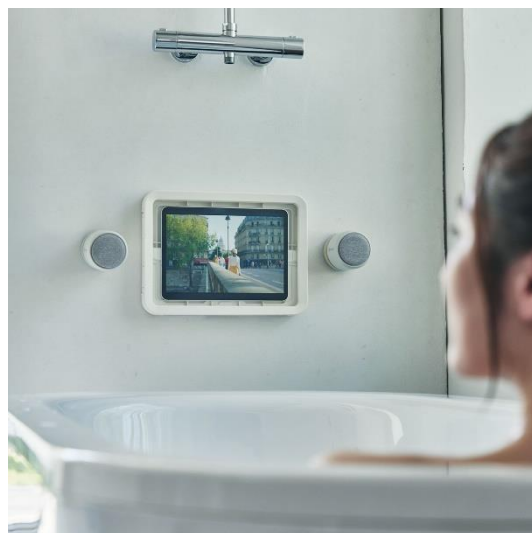

充電スタンド貼り付けイメージ

壁面貼り付けイメージ

スピーカーをハンドル付の充電スタンドに装着すれば、手軽に持ち運びでき、
スピーカーを充電スタンドに装着したままでも音楽をお楽しみいただけるため、
屋内・屋外問わずどこでも音楽を楽しむことができます。

屋外での使用イメージ

屋内での使用イメージ

③ 防水でどこでもすぐにシアター空間

IP67 相当の防塵・防水性能を実現しているため、
ユニットバスの壁面に貼り付け、お風呂場でも使用できます。

2つのスピーカーの間に MAGCASE

(防水スマートフォン・タブレットケース/別売)

を貼り付ければ、臨場感ある映像も楽しむことができ、
普段のお風呂時間が特別な時間になります。

お風呂場での使用イメージ

※JIS 保護等級 IP67 相当：水深 1m の真水に 30 分間浸しても有害な影響を受けません。（防浸形）

※スピーカーを設置する面の水滴を拭き取ってからご使用ください。

④ くつろぎのあかり

電源を入れると暖色のあかりが灯ります。