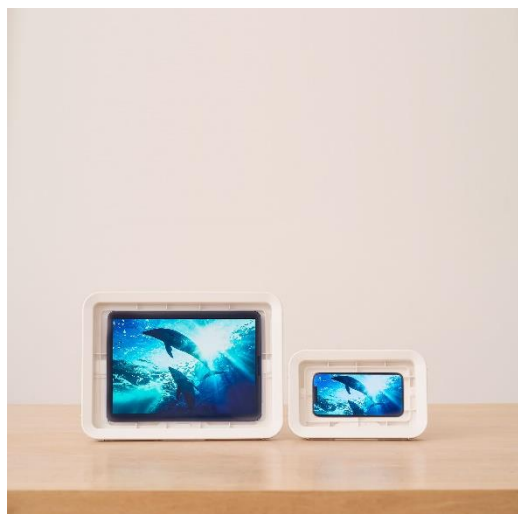

【ご参考】

おふる場をくつろぎのシアター空間に。スピーカーと一緒に使える防水ケースも好評発売中。

<https://rhythm.jp/lp/magcase>

・スマートフォン用防水ケース ※画像右側

MAGCASE S (9YY018SR03)

オープンブライス

・タブレット用防水ケース ※画像左側

MAGCASE T (9YY019SR03)

オープンブライス