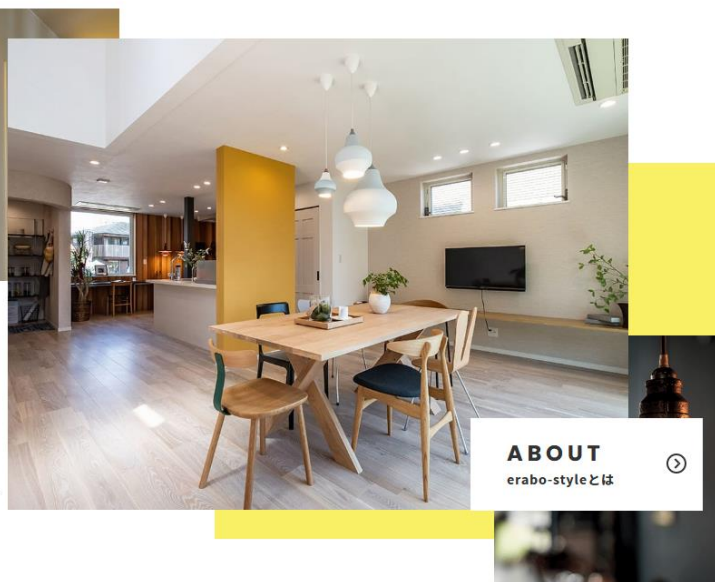

Your very house!
ネットで始める
理想の家づくり

SCROLL

■ ネット始める理想の家づくり

「erabo-style」では会員登録するとプランシミュレーションが可能です。間取りや内外装イメージやオプションまで選択が可能で、価格も表示しますので、スピーディーにご検討いただけます。

シミュレーション結果を気に入れば、保存してオンライン又は来店での面談申込が可能です。

■ 高性能な住宅をお手頃価格でご提供できる「erabo-style」の特徴