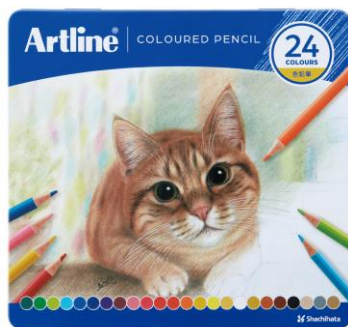

※社名表記は「シヤチハタ」ではなく「シヤチハタ」です。

「Artline 色鉛筆」は、発色の良さが特長の色鉛筆で、色を重ねたり混ぜたりすることで、深みのある表現を実現できます。また、「Artline 水彩色鉛筆」は、水で溶かすと、「ぼかし」「混色・重ね塗り」「しぶき（スパッタリング）」など、水彩画ならではの表現を楽しむことができます。それぞれ、12色、24色、36色の3種類展開で、色鉛筆上級者はもちろんのこと初めて色鉛筆を使用される方やお子さんなど幅広い世代におすすめです。なお、缶パッケージは、SNSでも話題の色鉛筆画家 音海はるさん描き下ろしのイラストを採用しています。

●商品イメージ

<Artline 色鉛筆>

●商品特長

発色の良さが特長の色鉛筆で、色を重ねたり混ぜたりすることで、深みのある表現ができます。さらに、色鉛筆を立てると紙の凹凸が目立ちにくく細かい表現に、色鉛筆を寝かせ

ワンポイント！

色鉛筆の向きで表現が変わる！

色鉛筆を立てると…
紙の凹凸が目立ち
にくく細かい表現に

色鉛筆を寝かせると…
広い面積を塗れて
柔らかい表現に

ると広い面積を塗れて柔らかい表現になるなど、色鉛筆の向きによって雰囲気が変わられます。鉛筆の形状は子どもが握りやすい丸軸を採用しました。

●使用イメージ

●単色の表現

●混色の表現

●商品ラインナップ

12色セット

24色セット

36色セット