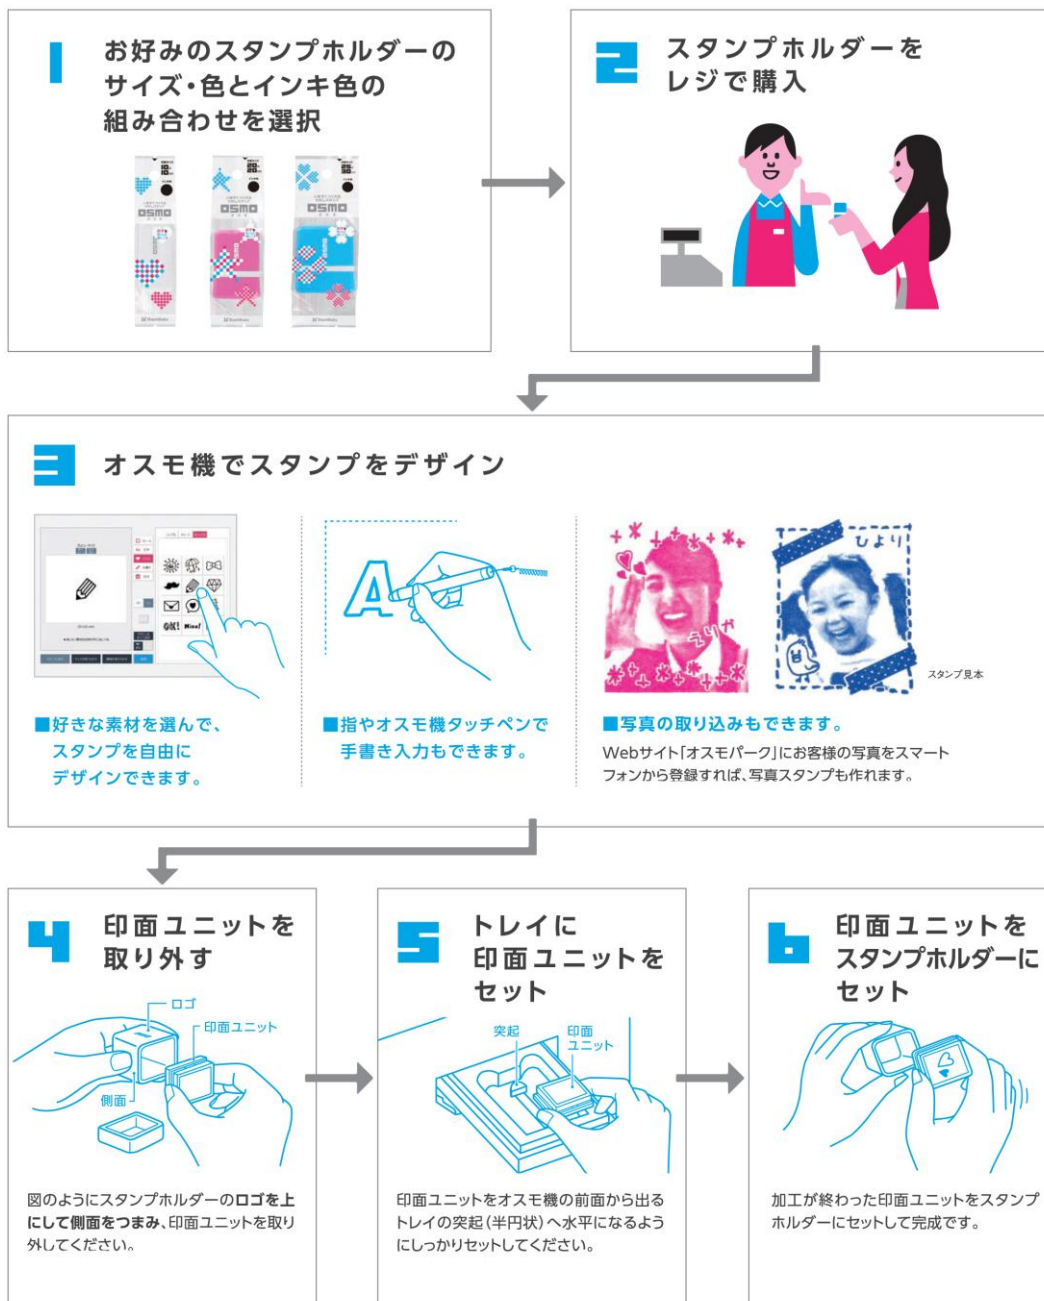

2016年3月より、テーマパークや美術館、水族館・動物園やサービスエリアなど、より人々の生活に密着した様々なエリアで順次サービスを開始いたします。スタンプホルダーは3サイズ、ボディーカラーは3色です。インキ色は黒・赤・青・桃色の4色から選べます。

今後は、2020年の東京オリンピックも視野に入れ、多言語対応により外国人観光客の方などにもご利用いただけるプラットフォームを目指します。なお初年度の設置目標数は全国で100カ所、売り上げ目標は1億円です。

いますぐつくれる
わたしスタンプ

OSMO
オスモ

■「オスモ」とは

「オスモ」とは、お客様がその場で“つくるプロセス”を楽しみながら、“ホビー&クラブのオリジナルスタンプ”を作製できるスタンプシステムです。スタンプ作製機「オスモ機」の直感的なタッチパネル操作で、簡単・スピーディーにオリジナルスタンプを作製することができます。

※オスモ機はオープン価格です。

■「オスモ」サービス特長

スタンプホルダーを購入していただき、その場で、簡単にオリジナルスタンプを作ることができます。

■Web サイト オスモパーク※スマートフォン専用サイト
 スマートフォンから写真を Web サイト「オスモパーク」に登録することで、簡単に写真を使ったスタンプも作ることができます。

■スタンプホルダー仕様

スタンプホルダーは 3 サイズ・3 色、インキは 4 色あり、お客様のお好みでスタンプホルダーとインキの組み合わせをお選びいただけます。

■オスモ 1010

印面サイズ 10×10mm
 本体サイズ W25×D25×H52mm
 標準小売価格 ¥500+消費税