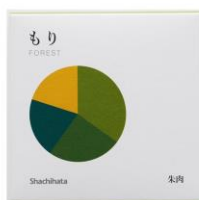

※社名表記は「シヤチハタ」ではなく「シヤチハタ」です。

「わたしのいろ」は、複数の色を織り交ぜた色鮮やかな朱肉です。印鑑だけではなく、デザイン性のあるさまざまなスタンプを使うことで、スタンプのデザインと色を組み合わせ、その時の気分に合わせたしるしを残すことができます。カラーは日本らしさをテーマに設定した、にしきごい、うみ、みかん、もり、つばきの5種類です。従来の朱肉以上のアイデンティファイ機能と、個性や感情表現という感性的機能を併せ持った朱肉です。商品は一つ一つ手作りしています。

●商品イメージ

●商品ラインナップ

にしきごい

NISHIKIGOI

伝統の赤と墨「にしきごい」色

うみ

OCEAN

清らかで穏やかな「うみ」の色

みかん

CITRUS

甘酸っぱい「みかん」色

もり

FOREST

木漏れ日差し込む「もり」の色

つばき

CAMELLIA

気取らない優美さ「つばき」色

- 盤面サイズ：φ53.5mm
- なつ印回数：約2,000回 ※インキ補充はできません