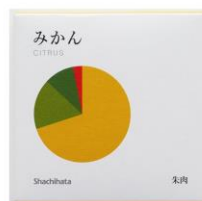

※社名表記は「シヤチハタ」ではなく「シヤチハタ」です。

「わたしのいろ」は、複数の色を織り交ぜた色鮮やかな朱肉です。印鑑だけではなく、デザイン性のあるさまざまなスタンプを使うことで、スタンプのデザインと色を組み合わせ、その時の気分に合わせたしるしを残すことができます。カラーは日本らしさをテーマに設定した、にしきごい、うみ、みかん、もり、つばきの5種類です。従来の朱肉以上のアイデンティファイ機能と、個性や感情表現という感性的機能を併せ持った朱肉です。商品は一つ一つ手作りしています。

7月に5種類各20個ずつ計100個のテスト販売した際は、販売開始から6時間半後に売り切れとなりました。売り切れ後もSNS上で話題となり、再販をご希望する声も多くいただいたため、より多くの方にお届けしたい気持ちから今回は5種類各70個ずつ計350個を販売します。

「わたしのいろ」は、“これからのしるし”をテーマに新しいプロダクトのデザインを募ったコンペ“第12回シヤチハタ・ニュープロダクト・デザイン・コンペティション”においてグランプリを受賞した歌代 悟（うたしろ さとる）氏の作品を商品化したものです。

●商品イメージ

●商品ラインナップ

にしきごい

NISHIKIGOI

伝統の赤と墨「にしきごい」色

うみ

OCEAN

清らかで穏やかな「うみ」の色

みかん

CITRUS

甘酸っぱい「みかん」色

もり

FOREST

木漏れ日差し込む「もり」の色

つばき

CAMELLIA