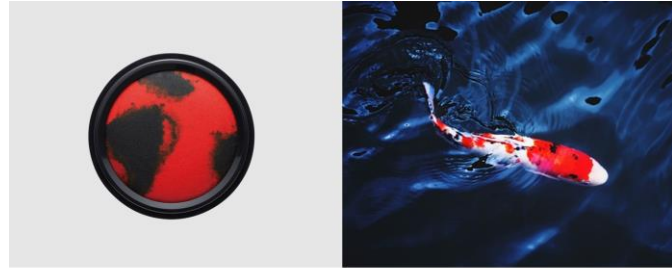

●商品イメージ

●商品ラインナップ

にしきごい

NISHIKIGOI

伝統の赤と墨「にしきごい」色

うみ

OCEAN

清らかで穏やかな「うみ」の色