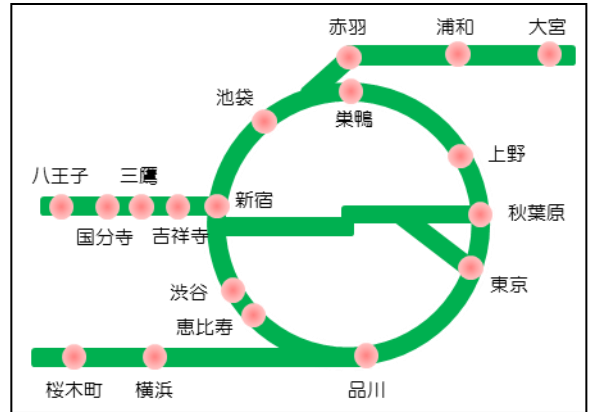

## ● JR東日本 駅 J・ADビジョンで「冬旅」SPECIAL MOVIEを公開

JR東日本のJ-ADビジョン限定の SUPER☆GiRLS SPECIAL撮り下ろしカット公開！！

放映期間 2015年1月19日(月)～2月1日(日) 合計14日間

※JR東日本 渋谷駅・新宿駅などの18駅212面で公開。

※放映イメージになります。