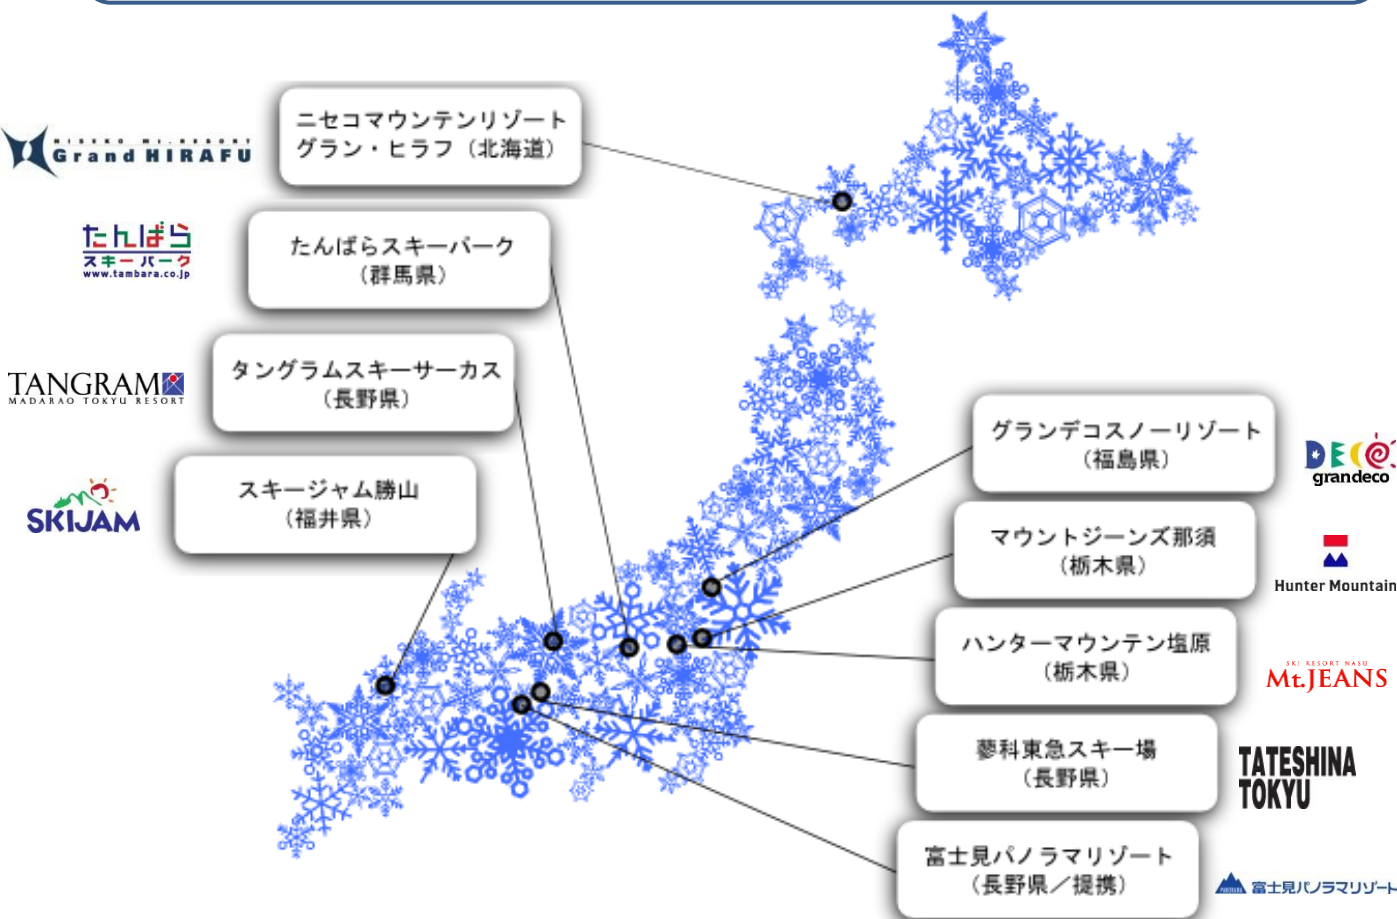

## ※東急リゾートサービスが提案する「冬旅」について

東急リゾートサービスでは若者からシニア層まで幅広く楽しんで頂ける様に努力しております。  
 SPECIAL MOVIEは実際にSUPER☆GiRLSの4名がスノーリゾートで体験を紹介し、楽しい雰囲気のスノーリゾートへの「旅」と「スキーやスノーボード」など楽しむ様子をWEBおよびJ・ADビジョン等を利用して、様々な方に「紹介し、「冬しか行けない旅」=冬旅の目的地としてスノーリゾートへの旅をご提案いたします。  
 今後もスノーリゾートとしての付加価値を高め、幅広い層のお客様にお越し頂けるよう進化を続けて参ります。

## ※SUPER☆GiRLSプロフィール

「avexアイドルオーディション2010」で選ばれた12人組アイドルユニット。

2010年に、アルバム「超絶少女」でメジャーデビュー。  
 2011年には、「第53回日本レコード大賞新人賞」を受賞した。  
 2014年2月23日パシフィコ横浜公演で、新メンバーが3人（渡邊幸愛、浅川梨奈、内村莉彩）が加わり新生12名でのSUPER☆GiRLSの第2章が始動した。

## ● 株式会社東急リゾートサービスについて

東急不動産ホールディングスグループである株式会社東急リゾートサービスは、提携スキー場を含め、全国に9箇所のスキー場の運営に携わっております。また、当社は会員制ホテルやゴルフ場など、全国39事業所78施設（2014年12月現在）のリゾート施設のオペレーションを一手に手がける運営会社として幅広い事業展開を行っています。

今シーズン群馬県のたんばらスキーパークではセンターハウスの改修を行いました。