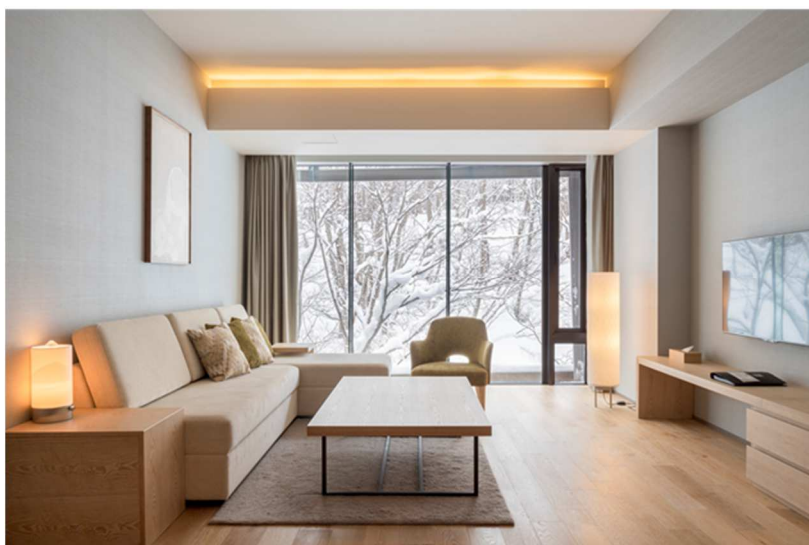

2022年2月21日

報道関係者各位

東急リゾート&ステイ株式会社
綾ニセコ

ニセコのゲレンデ直結ホテル「綾ニセコ」で 24時間滞在可能な宿泊プランを販売開始

東急リゾート&ステイ株式会社（本社：東京都渋谷区、社長：田中 辰明）が北海道倶知安町で運営するコンドミニウム型ホテル「綾ニセコ」（総支配人：今井 正三）は、24時間滞在可能な宿泊プランを2月21日（月）より受付開始いたします。