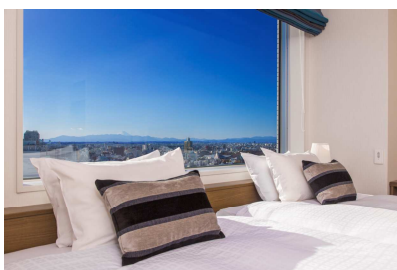

地域限定の特典付きプランの概要