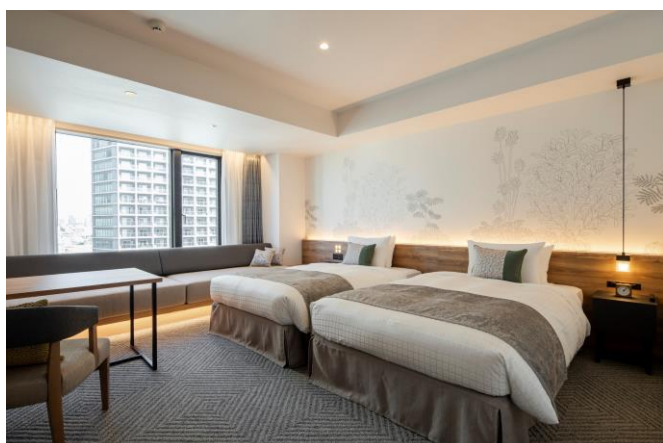

2022年6月13日
東急ステイ新宿イーストサイド
東急ステイ銀座

報道関係者各位

東急ステイ 2 店舗で「もっと Tokyo」適用プランを販売開始 対象ホテル「東急ステイ銀座」「東急ステイ新宿イーストサイド」で ご家族やグループ利用にも快適な客室を提供

東急ステイ新宿イーストサイド（東京都新宿区、統括支配人：丸山 朝陽）と東急ステイ銀座（東京都中央区、統括支配人：徳永 一生）は、東京都が実施する「もっと Tokyo」が適用となるプランを、東急ステイ予約サイト（<https://www.tokyustay.co.jp/>）で6月14日（火曜日）より販売開始いたします。

■ プラン企画の背景

2022年6月10日（金曜日）正午より東京都の観光需要の促進策として「もっと Tokyo」の支援開始が決定いたしました。今回は2022年6月10日（金曜日）から7月31日（日曜日）までの期間で、都民が都内宿泊旅行で1人1泊あたり5,000円分の助成を得られるキャンペーンとなっております。この度、東京都から宿泊事業者向けとして東急ステイに割り当てられた助成枠を活用し、東急ステイ新宿イーストサイドと東急ステイ銀座にて適用となるプラン販売を開始いたします。

東急ステイでは、都心でもご家族やご友人同士での利用など、大人数での宿泊でも広々のご利用頂くことのできる客室を持つ2店舗を対象店舗といたしました。東急ステイ新宿イーストサイドでは2部屋分の広さを誇るアジョイニングルームなどを対象に、東急ステイ銀座では33㎡のエグゼクティブダブルを対象にご用意します。東急ステイでは洗濯乾燥機や電子レンジを多くの客室に備え付けており、今回の適応対象となる最大5泊の長期滞在の際にも便利にご利用いただけます。