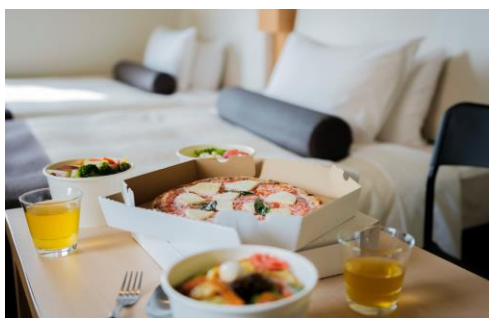

## ■ 客室には洗濯乾燥機と電子レンジ、アジョイニングルームにはミニキッチンを設置

客室備え付けの洗濯乾燥機をご活用頂くことで、2泊以上の滞在時も着替等のご用意が簡単に済み、身軽に滞在がお楽しみいただけます。また、客室内には電子レンジをご用意しています。さらに、東急ステイ新宿イーストサイドのアジョイニングルームにはミニキッチンを備えており、購入したお惣菜などを、温めたり調理したりすることができ、お食事の選択肢が広がります。