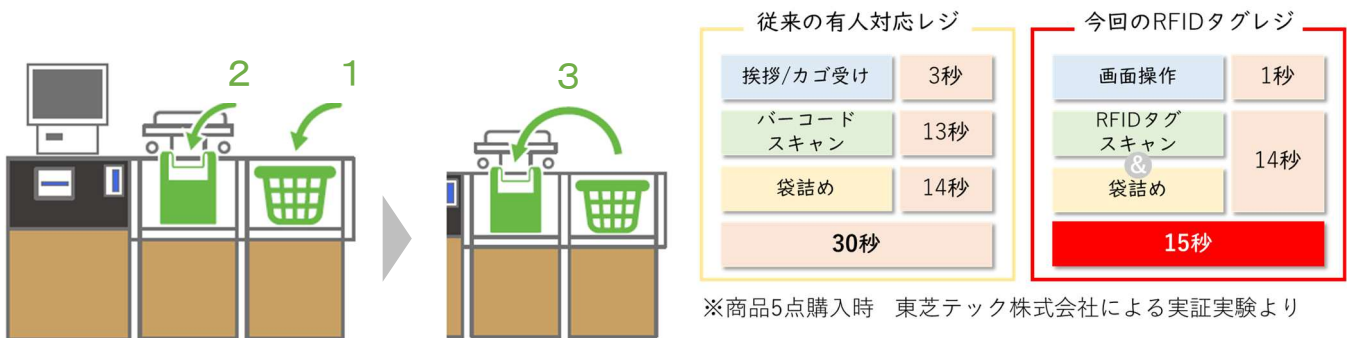

FPDM×NEW ERA オリジナルキャップ

ニューエラジャパン合同会社
博物館タイアップの最新デザイン
キャップ側面の骨格デザインはインパクト大
大人用 5,500 円 (税込)
子供用 3,850 円 (税込)

<レストラン新メニュー 一例>

スピノサウルスカレー

福井県奥越産コシヒカリと勝山古代米をブレンドしたスピノサウルス型ライスが特徴
1,250 円(税込) ※+200 円でソフトドリンク付

厚揚げライスバーガー

福井県のソウル食材である厚揚げ(厚さ約 6cm)をライスで挟んだ和テイストの巨大ライスバーガー
1,000 円(税込) ※+200 円でソフトドリンク付

恐竜の歴史をたどるケーキ

三畳紀から恐竜滅亡までの歴史をたどる
自分で作る体験型スイーツ
1,600 円(税込)

ノンアルコールカクテルサイダー

フクイベナートル、フクイサウルス、フクイラブトル
福井県産恐竜をモチーフにしたカクテルサイダー
各 600 円(税込)※オリジナルストロータグ付

■ 最先端技術を取り入れたショップ会計システム

繁忙時期のミュージアムショップ混雑対策として、この度新たに RFID タグを活用したフルセルフレジ端末を導入します。お客様側で商品をカゴに入れたまま指定の専用台に置き、更に商品の袋詰めをしていただくことで、お買い上げ商品を自動で読み取ります。従来のような一品ごとバーコードを読み取る手間が無くなり、同時に袋詰めも行う事でお会計スピードが格段に向上いたします。お支払いは、現金・クレジットカード・電子マネー・QR 決済に対応しております。フルセルフ仕様ですが、スタッフが常駐してご利用のお客様をサポートいたします。