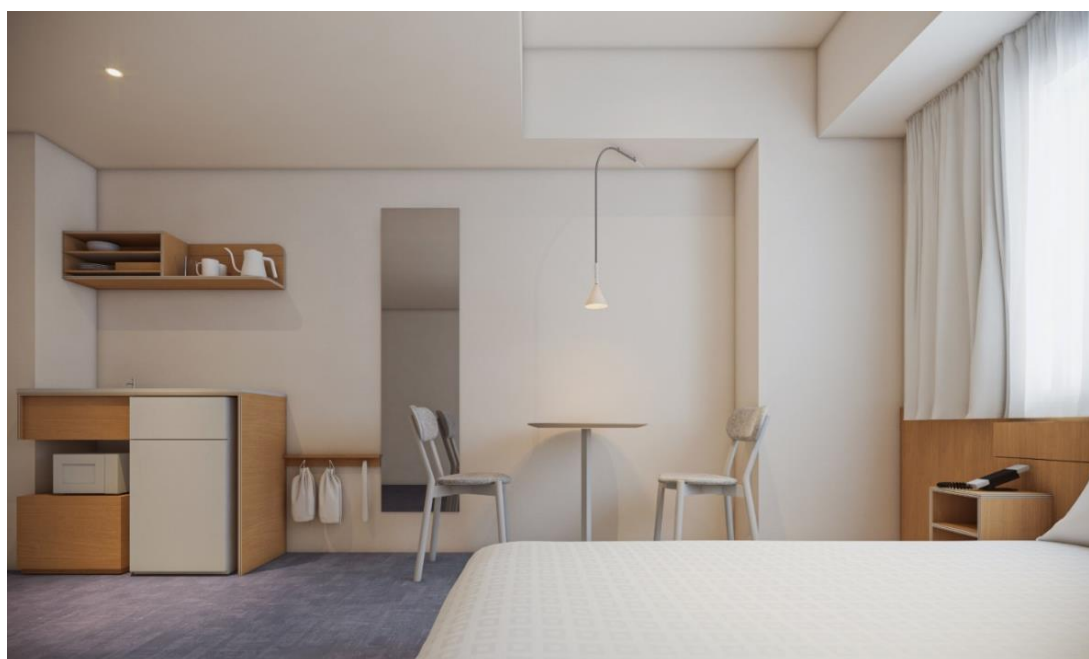

2024年7月30日

報道関係者各位

東急リゾート&ステイ株式会社

【東急ステイ池袋】全館リニューアルがスタート

8月1日より公式サイト予約限定「最大20%オフクーポン」配布

東急ステイ池袋（東京都豊島区池袋、マネージャー：吉成 謙介、以下「当館」）は、2024年8月1日（木）から館内のフロア毎に分けて順に改修を行う全館リニューアル工事を開始いたします。これに伴い同日から、9月～11月のご宿泊時に最大20%オフとなる「宿泊割引クーポン」を配布いたします。

■東急ステイ池袋公式サイトからの予約が一層お得に！「最大20%オフクーポン」

東急ステイ池袋公式サイトから「シンプルステイプラン」をWEB予約された方限定で、当館にて2024年9月24日（火）～12月25日（水）の間の次回ご宿泊時にご利用いただける宿泊料金が最大20%オフとなるクーポンを差し上げます。芸術や文化の発信地である「池袋」を中心に、お得に自分らしい旅をお楽しみください。

宿泊割引クーポン概要

賑やかな街とは対照的に、客室はシンプルでフレッシュなデザインへ一新いたします。宿泊されるゲストが客室でゆったりと穏やかな時間を過ごすことで、翌朝から新たな気持ちでまたご自身の「楽しい」や「好き」を見つけに出かけられる、そんなホテルに生まれ変わります。

リニューアル後の客室イメージパース画像

また、「自分らしく暮らすように滞在できるホテル」を掲げる東急ステイでは、客室内で快適にお過ごしいただけるように滞在機能性も強化いたします。

1. 全客室に冷凍品も保管できる2ドア式冷凍冷蔵庫へ入れ替え
2. 全客室洗濯乾燥機と3点ユニットバスを設置
3. コンフォートダブル、レジデンシャルダブル、スーペリアダブルのベッドをクイーンサイズへ入れ替え
4. 2名利用の客室を増室

東急ステイ池袋リニューアル概要（リニューアル後の仕様）

部屋タイプ名	室数	面積	定員	ベッド幅	キッチン	浴室	洗濯機
スタンダードシングル	14室	14.8㎡	1	1,200mm	-	3点UB	○
モデレートダブル	56室	14.9㎡	2	1,400mm	-	3点UB	○
ユニバーサル	1室	20.5㎡	2	1,400mm	○	3点UB	○
コンフォートダブル	47室	16.7㎡	2	1,600mm	-	3点UB	○
レジデンシャルダブル	36室	17.4㎡	2	1,600mm	○	3点UB	○
スーペリアダブル	2室	19.0㎡	2	1,600mm	○	3点UB	○
	156室		298名				