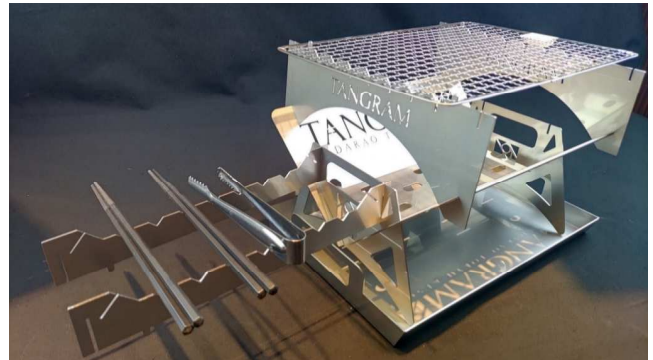

【商品概要】

商品名：タングラムコンパクト焚火台

サイズ：230 mm×320 mm（およそ A4 サイズ）

価格：10,000 円（税・送料込）

販売方法：タングラム内ショップまたは、EC サイト <https://www.rakuten.co.jp/tangram/>

使用イメージ：(左) 焚火台として使用、(右) BBQ として使用。

BBQ 仕様の写真：(左) 網の高さが低い状態、(右) 網の高さ高い&小物置き装着時の状態。