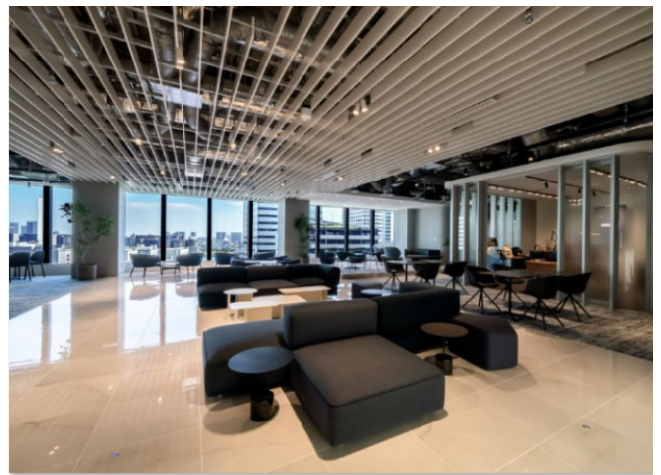

(※) 2020年12月21日開業予定

ビジネスエアポート渋谷南平台
(2019年5月開業)

ビジネスエアポート竹芝
(2020年9月開業)

■ 東急ステイ概要

コンセプト～「自分らしく暮らすように滞在できる」ホテル～

「ビジネス」から「観光」、「転勤等の一時住まい」まで、海外からの旅行者も含め、『1泊でも中・長期滞在でも快適な空間』を提供することをコンセプトとして洗濯乾燥機・電子レンジ・ミニキッチン（一部タイプ）などを客室内に設置したホテルです。