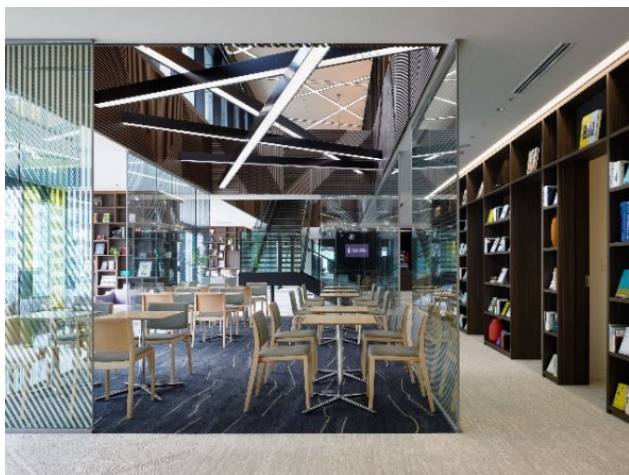

(※) 2020年12月21日開業予定

ビジネスエアポート渋谷南平台
(2019年5月開業)

ビジネスエアポート竹芝
(2020年9月開業)

■ 東急ステイ概要

コンセプト～「自分らしく暮らすように滞在できる」ホテル～

「ビジネス」から「観光」、「転勤等の一時住まい」まで、海外からの旅行者も含め、『1泊でも中・長期滞在でも快適な空間』を提供することをコンセプトとして洗濯乾燥機・電子レンジ・ミニキッチン（一部タイプ）などを客室内に設置したホテルです。