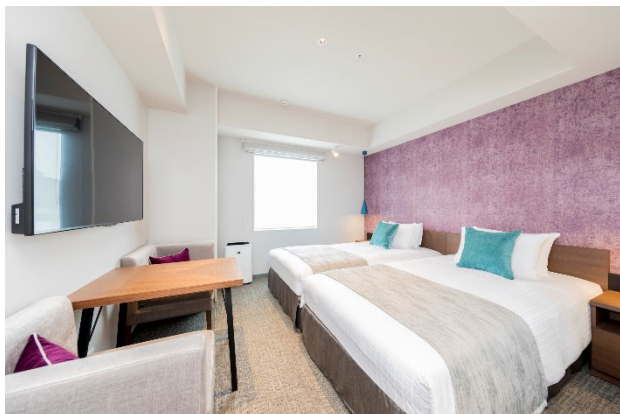

■概要

<販売開始日>

2020年11月16日（月）～

<プラン名>

シェアオフィス“Business-Airport 1DAY”パスポート付プラン 8,000円/1名～（消費税込）

<ご予約について>

「東急ステイ」公式WEBサイトにて受け付けております。

<https://www.tokyustay.co.jp/>

※予約状況によりご利用いただけない場合がございます。予めご了承ください。

東急ステイ高輪