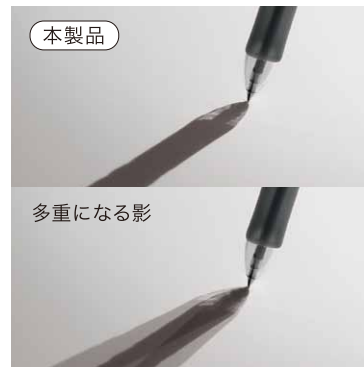

多重影にならない光

※写真はイメージです。

※1 〈USBポートからの給電について〉

●別途充電用コードが必要です。●本体とコンセントが接続されていない状態では充電できません。

※2 〈スマホスタンドについて〉

●スマートフォンのサイズや、フレキシブルアームの角度によりスタンドとして使えない場合があります。