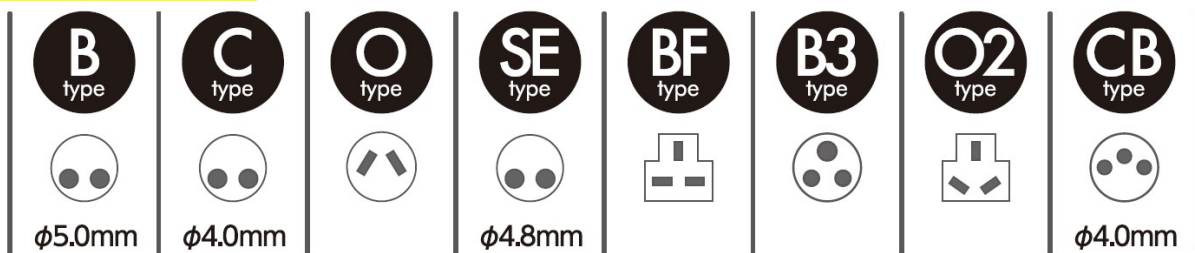

### コンセント名称と形状

これ1つで8種類のプラグ形状を日本Aタイプに変換できます。※南アフリカの一部のプラグ形状(B3L)は使用できません。

### 「国内用マルチ変換プラグ」製品仕様

型番	HPJPM8
対応プラグ	B/C/O/SE/BF/B3/O2/CB
定格	AC125V / 13A
容量	合計 1400W
本体サイズ	約 W40 × H47 × D44mm
本体質量	約 30g
標準売価(税込)	2,178 円