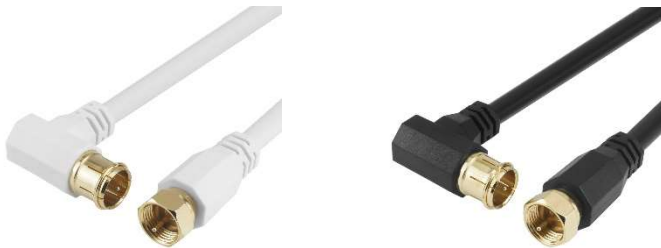

アンテナケーブル、HDMIケーブルを発売。

インテリア家電製品および、PC サプライ品の製造販売を手掛ける株式会社ヤザワコーポレーションは、アンテナケーブル、HDMIケーブル発売しました。

「アンテナケーブル」製品仕様

- ・3224MHz対応：地デジ波・FM/VHF/UHF/BS/CS/CATV/4K/8K 対応のテレビ接続ケーブルです。
- ・細くしなやかな S-4C-FB ケーブルを採用しています。
- ・経年劣化しにくい金メッキコネクタを採用しています。

型番	①AT488010WH ②AT488010BK ③AT488020WH ④AT488020BK ⑤AT488030WH ⑥AT488030BK ⑦AT488050WH ⑧AT488050BK ⑨AT488070WH ⑩AT488070BK
コード長	①②1m ③④2m ⑤⑥3m ⑦⑧5m ⑨⑩7m
コネクタ形状	L字/差込式-ストレート/差込式
ケーブル直径	6.0mm
使用可能な放送	地デジ波・FM/VHF/UHF/BS/CS/CATV/4K/8K
本体質量	①②約 59g ③④約 95g ⑤⑥約 140g ⑦⑧約 215g ⑨⑩約 282g

「HDMI ケーブル」製品仕様

- ・4K・HDR の美しい画質に対応しています。
- ・1 秒間に 18G ビットの膨大な情報を伝送します。
- ・Ultra HD Blu-ray、オーディオリターンチャンネル(ARC)、HDMI イーサネットチャンネル(HEC)に対応しています。
- ・経年劣化しにくい金メッキプラグを採用しています。
- ・下位互換なので、フル HD(1080p)、HD(720p)にも高性能ケーブルとして使用可能です。