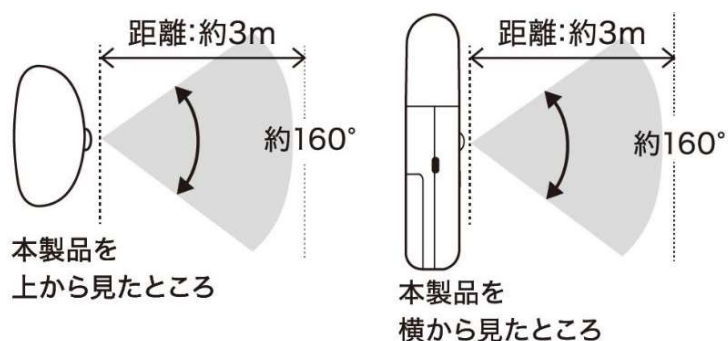

※AUTO モード時でも上記①～⑤のお好みの明るさで使用できます。
※点滅状態で AUTO モードにしても、自動消灯しません。AUTO モードは点滅状態以外でご使用ください。

■検知範囲

明暗センサーで周囲が暗く(約 50lux)なったことを検知し、人感センサーで上図の範囲内での人や動物の動き(熱)を検知して約 30 秒間、自動で点灯します。

※検知範囲から出たり、範囲内で動かずにいると約 30 秒後に自動的に消灯します。

※人以外でも熱源となるもの(車、動物、木の枝、洗濯物の揺れ、空調機、室外機の風、暖房機の温風など)にも反応します。特に強い熱源は範囲外でも検知する場合があります。