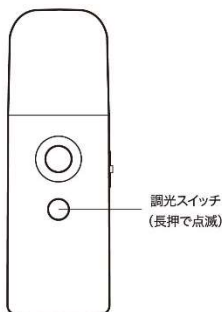

■調光スイッチ(長押しで点滅)

**5段階で
明るさ調整可能**

点灯時に押すと明るさの調整ができます。

スイッチを押すごとに①約 20%点灯→②約 40%点灯→③約 60%点灯→④約 80%点灯→⑤約 100%点灯→①に戻り繰り返します。

※どの点灯状態でもモードを切り替えると約 60%点灯に変わります。

※消灯してから点灯させるとき、消灯前の点灯状態に関わらず、必ず約 60%の状態点灯します。