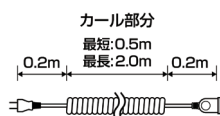

カールコードを発売。

インテリア家電製品および、PCサプライ品の製造販売を手掛ける株式会社ヤザワコーポレーションは、カールコードを4月中旬頃に発売いたします。

- コードがカール状になっているので伸縮自在です。
- 差込口はロック機能付きで不意のプラグ抜けを防止します。

カールコード2m

型番：H5CL102WH
JANコード：4966307293322

ロック機能付きの差込口

図解:本体寸法

本体寸法	約W32×H46×D24mm
本体質量	約324g
個口	1個口
定格出力	15A 125V 合計1500W
コード長(カール部分)	2m

カールコード3m

型番: H5CL103WH
JANコード: 4966307293339

ロック機能付きの差込口

図解:本体寸法

本体寸法	約W32×H46×D24mm
本体質量	約440g
個口	1個口
定格出力	15A 125V 合計1500W
コード長(カール部分)	3m

【お問い合わせ先】

株式会社ヤザワコーポレーション 〒116-0014 東京都荒川区東日暮里1-32-6 CROSSビル

商品について:商品お問い合わせセンター TEL 03-5615-1680 [受付時間:月～金/9:30～17:30(土日祝祭日を除く)]