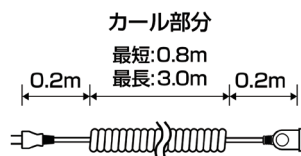

カールコードを発売。

インテリア家電製品および、PCサプライ品の製造販売を手掛ける株式会社ヤザワコーポレーションは、カールコードを4月中旬頃に発売いたします。

- コードがカール状になっているので伸縮自在です。
- 差込口はロック機能付きで不意のプラグ抜けを防止します。

カールコード2m

型番：H5CL102WH
JANコード：4966307293322

ロック機能付きの差込口

図解:本体寸法

本体寸法	約W32×H46×D24mm
本体質量	約324g
個口	1個口
定格出力	15A 125V 合計1500W
コード長(カール部分)	2m

カールコード3m

型番: H5CL103WH
JANコード: 4966307293339

ロック機能付きの差込口

図解:本体寸法

本体寸法	約W32×H46×D24mm
本体質量	約440g
個口	1個口
定格出力	15A 125V 合計1500W
コード長(カール部分)	3m

【お問い合わせ先】

株式会社ヤザワコーポレーション 〒116-0014 東京都荒川区東日暮里1-32-6 CROSSビル

商品について:商品お問い合わせセンター TEL 03-5615-1680 [受付時間:月～金/9:30～17:30(土日祝祭日を除く)]