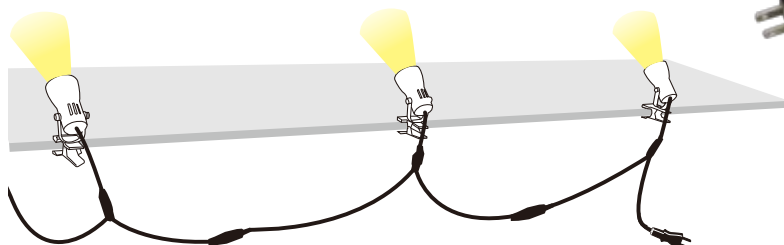

インテリア家電製品および、PCサプライ品の製造販売を手掛ける株式会社ヤザワコーポレーションは、連結できるクリップライトを発売しました。クリップライトを複数で使いながらも、コンセントは1つで済むため、煩わしい配線から解放されます。

業界初 **連結できる照明器具**

便利で手軽なクリップライトにありそうでなかった『連結機能』をプラス！
より便利になり、使用シーンが広がりました。

毎年、数多くの新商品を世に送り出す。弊社の主力部門

毎年**60**アイテム以上の
新商品を発売

照明器具

配線器具

毎年**120**アイテム以上の
新商品を発売

クリップライト

+

コンセントタップの機構

から生まれた

**連結できる
クリップライト**

New

連結コンセント

特長

●クリップライト専用コンセントがついているので、クリップライトをつなげて使用することができます。(最大10台)

●ランプは、口金E17、消費電力25Wまでの「白熱電球」「電球型蛍光灯」「LED電球」などを用途に合わせお使いいただけます。

※定格容量合計 250W まで

■クリップライト専用コンセントについて

- クリップライト専用のコンセントになります。クリップライト以外の電気製品は使用できません。
- クリップライトは最大10台まで連結することができます
- クリップ専用コンセントは、合計250W以下でご使用ください。

誤った使用方法による故障及び損傷について当社はその責任を負いかねます。

■仕様

製品型番	CLW25SZ01BK	クリップくわえ幅	平行約12mm
口金	E17	コード長	電源プラグまで 専用コンセントまで
適用光源の定格消費電力	25Wまで		約700mm 約700mm
定格電圧	AC100V	本体寸法	ヘッド:約φ62×103mm アーム:約60mm
専用コンセントの定格容量	250Wまで	本体質量	約320g
最大連結台数	10台まで		