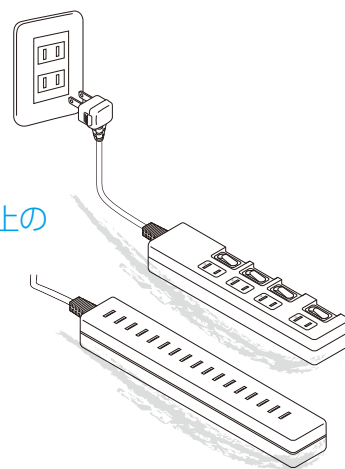

インテリア家電製品および、PCサプライ品の製造販売を手掛ける株式会社ヤザワコーポレーションは、連結できるクリップライトを発売しました。クリップライトを複数で使いながらも、コンセントは1つで済むため、煩わしい配線から解放されます。

業界初 **連結できる照明器具**

便利で手軽なクリップライトにありそうでなかった『連結機能』をプラス！
より便利になり、使用シーンが広がりました。

毎年、数多くの新商品を世に送り出す。弊社の主力部門

毎年**60**アイテム以上の
新商品を発売

照明器具

配線器具

毎年**120**アイテム以上の
新商品を発売

クリップライト

+

コンセントタップの機構

から生まれた

**連結できる
クリップライト**

New

連結コンセント

特長

●クリップライト専用コンセントがついているので、クリップライトをつなげて使用することができます。(最大10台)

●ランプは、口金E17、消費電力25Wまでの「白熱電球」「電球型蛍光灯」「LED電球」などを用途に合わせお使いいただけます。

※定格容量合計 250W まで

■クリップライト専用コンセントについて

- クリップライト専用のコンセントになります。クリップライト以外の電気製品は使用できません。
- クリップライトは最大10台まで連結することができます
- クリップ専用コンセントは、合計250W以下でご使用ください。

誤った使用方法による故障及び損傷について当社はその責任を負いかねます。

■仕様

製品型番	CLW25SZ01BK	クリップくわえ幅	平行約12mm
口金	E17	コード長	電源プラグまで 専用コンセントまで
適用光源の定格消費電力	25Wまで		約700mm 約700mm
定格電圧	AC100V	本体寸法	ヘッド:約φ62×103mm アーム:約60mm
専用コンセントの定格容量	250Wまで	本体質量	約320g
最大連結台数	10台まで		