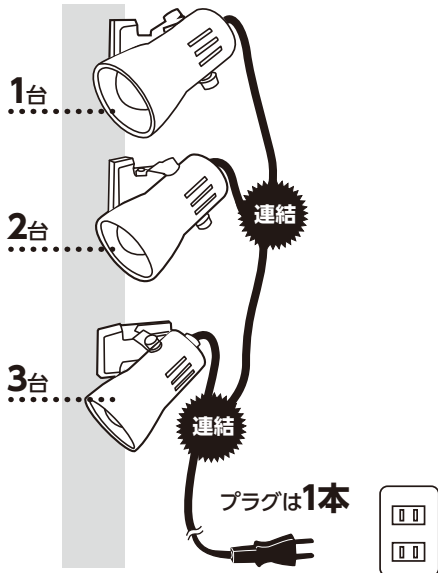

毎年**60**アイテム以上の
新商品を発売

照明器具

配線器具

毎年**120**アイテム以上の
新商品を発売

クリップライト

+

コンセントタップの機構

から生まれた

**連結できる
クリップライト**

New

連結コンセント

特長

●クリップライト専用コンセントがついているので、クリップライトをつなげて使用することができます。(最大10台)

●ランプは、口金E17、消費電力25Wまでの「白熱電球」「電球型蛍光灯」「LED電球」などを用途に合わせお使いいただけます。

※定格容量合計 250W まで

■クリップライト専用コンセントについて

- クリップライト専用のコンセントになります。クリップライト以外の電気製品は使用できません。
- クリップライトは最大10台まで連結することができます
- クリップ専用コンセントは、合計250W以下でご使用ください。

誤った使用方法による故障及び損傷について当社はその責任を負いかねます。

■仕様

製品型番	CLW25SZ01BK	クリップくわえ幅	平行約12mm
口金	E17	コード長	電源プラグまで 専用コンセントまで
適用光源の定格消費電力	25Wまで		約700mm 約700mm
定格電圧	AC100V	本体寸法	ヘッド:約φ62×103mm アーム:約60mm
専用コンセントの定格容量	250Wまで	本体質量	約320g
最大連結台数	10台まで		