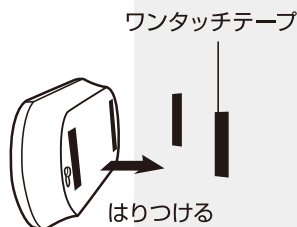

インテリア家電製品および、PCサブライ品の製造販売を手掛ける株式会社ヤザワコーポレーションは、誰でも簡単に使え、人の動きで点灯する乾電池式の照明用品を発売しました。

壁でも、床でも、机の上でも ... 様々な場所で使え 人の動きで自動点灯するライトです。

暗くなったら...
手をかざす、人が通ると自動で点灯。

設置方法も色々!

置く

付属の木ネジを使い ひっかける

付属のワンタッチテープで くっつける

明かりが欲しい場所に

置いて照らす

壁につけて上から照らす

【製品詳細】 NBSMN15WH

使用電池	単3形乾電池×3本 (別売)
電池寿命	自動点灯=約760日 (1日10回点灯)
検知方法	人感・明暗センサー
センサー使用可能温度	0℃~30℃
光源	白色LED×6灯 (交換不可)
色温度	約4000K
設計寿命	約30000時間
本体寸法	約 (W) 155× (H) 34× (D) 64mm
本体質量	約72g (本体のみ)
付属品	ワンタッチテープ・木ネジ

置き場所自由な乾電池式

電池別売

単3形乾電池×3本使用

本製品は、家電量販店やインターネットショップなどを通じて、全国で販売してまいります。ご購入に関しては、お近くの家電量販店、ホームセンターへお問い合わせください。

[お問い合わせ先]

株式会社ヤザワコーポレーション

広報一般:商品本部 塚田(つかだ) TEL 03-5812-0741

商品について:商品お問い合わせセンター TEL 03-5812-1051 [受付時間:月~金/9:00~18:00(土日祝祭日を除く)]

<http://www.yazawa.co.jp/>