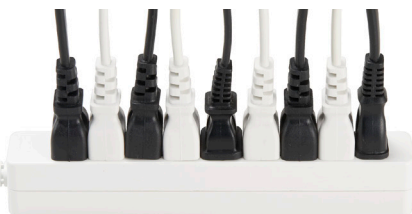

短い長さで無駄なく挿せる、差込みフリータップを発売!

従来のタップに比べて同じ面積に多くのプラグを差し込めます。

インテリア家電製品および、PCサブライ品の製造販売を手掛ける株式会社ヤザワコーポレーションは、無駄なく挿せる差込みフリータップ(ショート、ノーマル、ロング、ロングブレーカースイッチ付、ロングUSBポート付)を発売しました。

差し込みフリータップ

【主な特長】

無駄なく挿せる

※合計1500W以下でご使用ください。

安全
シャッター付き

ホコリの侵入を防止し
トラッキング火災を
予防します。

ショートタイプ
プラグ差込数 **3~4**

ノーマルタイプ
プラグ差込数 **6~7**

ロングタイプ
プラグ差込数 **8~9**

短い長さで無駄なく挿せる

フリータップ
3~4個口
(本製品)

無駄なく挿せる

差し込みフリータップ ブレーカースイッチ付

【主な特長】

ブレーカー機能を兼ね備えた電源を一括でON/OFFできる、節電に便利なスイッチ。1500Wを超えた状態で使用すると、ブレーカーが自動で作動し、電源をOFFにします。

ロングタイプ
プラグ
差込数 **8~9**

ブラック

ホワイト

無駄なく9個までプラグが挿せる

※合計1500W以下でご使用ください。

差し込みフリータップ USBポート付

【主な特長】

USB ポート付
最大出力 **2.1A**

スマートフォン・タブレットなどを
直接充電できます。

ロングタイプ
プラグ
差込数 **8~9**

ブラック

ホワイト

無駄なく9個までプラグが挿せる