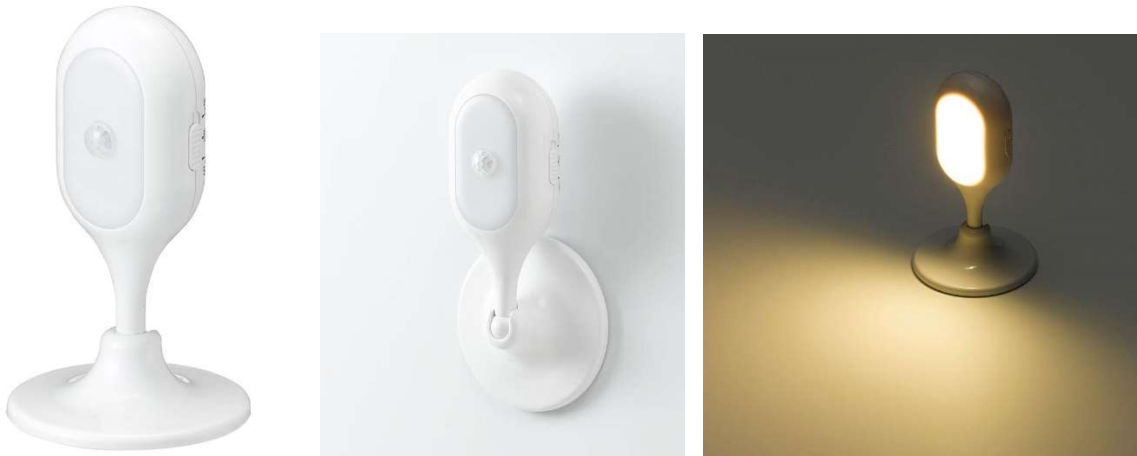

## 人感明暗ナイトライトを発売。

インテリア家電製品および、PC サプライ品の製造販売を手掛ける株式会社ヤザワコーポレーションは、玄関におすすめの人感明暗ナイトライトを発売しました。

暗い場所でセンサーが人の動きを感知すると自動で点灯するLED ナイトライトです。スイッチで常時点灯にも切り替えができるので、就寝前のナイトライトとしてもご使用できます。角度調整、回転が可能なので、好きな位置に照射できます。

### 「人感明暗ナイトライト」製品仕様

型番	NBSMW67WH
使用電池	単4形乾電池×3本(別売)
電池寿命	連続点灯 約24時間 ※アルカリ乾電池使用時
検知方法	人感・明暗センサー
光源	白色LED(交換不可)
全光束	80lm
付属品	木ネジ×2本、両面テープ
本体サイズ	約Φ80×H140mm
本体質量	約75g
標準売価(税抜)	1,580円