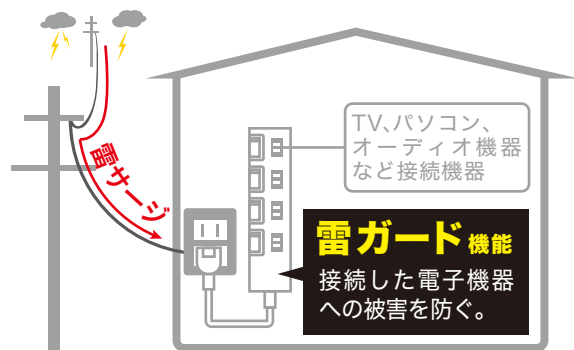

使わない機器の電源を個別にON/OFF！ 節電に便利な個別スイッチタップシリーズに新しい仲間が新登場

インテリア家電製品および、PCサプライ品の製造販売を手掛ける株式会社ヤザワコーポレーションはこのたび、手軽に節電が可能な電源タップ「個別スイッチ付節電タップ」シリーズにコード長1mタイプと3mタイプを追加、全4種類を発売しました。

テレビ周りのAV機器の待機電力対策に、退社時に簡単に電源をオフしたいオフィスでの使用に便利です。

経済的で使いやすい 個別スイッチ付き

個別に電源のON/OFFができます。
ムダな待機電力をカットして節約。

雷サージ対策に 雷ガード機能付き

電線などを伝わりコンセントから侵入、
電気機器を破壊する雷サージ被害を予防。

※直撃雷や許容値を超える高電圧を受けた場合、接続機器を保護できない場合があります。

【特長】

- プラグはホコリや湿気によって発生するトラッキング火災を予防する絶縁カバー付きです。
- 180°動くスイングプラグで狭い場所にも配線が可能です。
- 雷サージフィルターが雷などの過電圧から接続機器を保護します。