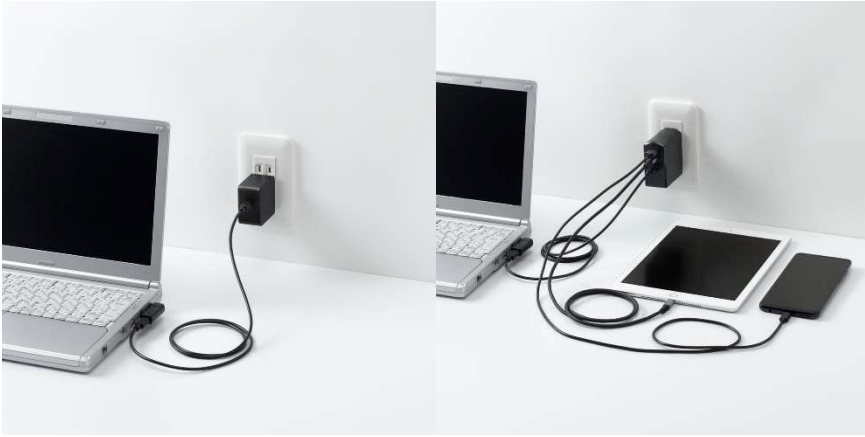

Power Delivery 対応充電コネクタを発売。

インテリア家電製品および、PC サプライ品の製造販売を手掛ける株式会社ヤザワコーポレーションは、Power Delivery 対応の充電コネクタを発売しました。

PD (Power Delivery)とは

急速充電のための国際標準規格。

最大 100W までの充電機能を持つ USB の規格です。接続端末が必要とする電力を自動的に選択し、従来品と比べ短時間での充電を可能にします。

充電端子を USB Type-C に統一

Power Delivery 対応機種であれば 1 つの共通アダプタでの使用が可能になり、利便性が大きく向上します。
※一部の製品は Lightning 端子で PD に対応。

使用イメージ

PD対応アダプタ

PD対応ケーブル

PD対応コネクタ

ご使用の PC

PD 対応アダプタ・ケーブル・コネクタと組み合わせて使用することで、従来の重く大きな充電器の持ち運びが不要になります。