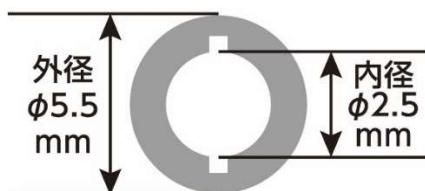

Power Delivery 対応充電コネクタを発売。

インテリア家電製品および、PC サプライ品の製造販売を手掛ける株式会社ヤザワコーポレーションは、Power Delivery 対応の充電コネクタを発売しました。

PD (Power Delivery)とは

急速充電のための国際標準規格。

最大 100W までの充電機能を持つ USB の規格です。接続端末が必要とする電力を自動的に選択し、従来品と比べ短時間での充電を可能にします。

「PD 対応充電コネクタ 東芝、富士通」製品仕様

型番	PDTL01
対応パソコン	東芝(Dynabook)、富士通
コネクタサイズ	外径:5.5mm 内径:2.5mm
定格入力	DC18.5-20V/3A
定格出力	DC19V/3A
対応消費電力	57W まで
対応アダプタ	最大出力 57W 以上の PD 対応アダプタ ヤザワ推奨型番:VFPD65BK、VFPD105BK
対応ケーブル	最大出力 100W までの PD 対応ケーブル ヤザワ推奨型番:PDC005BK、PDC010BK、PDC020BK
本体サイズ	約 W38×H38×D12mm
本体質量	約 9g
標準売価(税込)	1,078 円