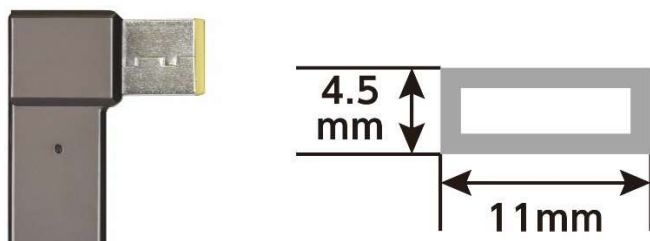

「PD 対応充電コネクタ NEC、Lenovo」製品仕様

型番	PDNL01
対応パソコン	NEC、Lenovo
コネクタサイズ	縦 4.5mm、幅 11mm
定格入力	DC18.5-20V/5A
定格出力	DC20V/5A
対応消費電力	100W まで
対応アダプタ	最大出力 45W 以上の PD 対応アダプタ ヤザワ推奨型番: VFPD45 (BK/WH)、VFPD65BK、VFPD105BK
対応ケーブル	最大出力 100W までの PD 対応ケーブル ヤザワ推奨型番: PDC005BK、PDC010BK、PDC020BK
本体サイズ	約 W28 × H34 × D10mm
本体質量	約 12g
標準売価(税込)	1,408 円

【お問い合わせ先】

株式会社ヤザワコーポレーション <https://www.yazawa.co.jp/>

〒116-0014 東京都荒川区東日暮里 1-32-6 CROSS ビル

商品について: 商品お問い合わせセンター TEL 03-5615-1680 【受付時間: 月～金/9:30～17:30 (土日祝祭日を除く)】

※製品およびパッケージの仕様は予告なく変更することがあります。