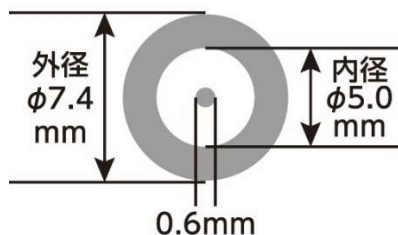

「PD 対応充電コネクタ DELL 専用」製品仕様

型番	PDDL01
対応パソコン	DELL 専用
コネクタサイズ	外径:7.4mm 内径:5.0mm
定格入力	DC18.5-20V/3A
定格出力	DC19.5V/3A
対応消費電力	58.5W まで
対応アダプタ	最大出力 58.5W 以上の PD 対応アダプタ ヤザワ推奨型番:VFPD65BK、VFPD105BK
対応ケーブル	最大出力 100W までの PD 対応ケーブル ヤザワ推奨型番:PDC005BK、PDC010BK、PDC020BK
本体サイズ	約 W37×H38×D13mm
本体質量	約 11g
標準売価(税込)	1,078 円

「PD 対応充電コネクタ 東芝、富士通」製品仕様

型番	PDTL01
対応パソコン	東芝(Dynabook)、富士通
コネクタサイズ	外径:5.5mm 内径:2.5mm
定格入力	DC18.5-20V/3A
定格出力	DC19V/3A
対応消費電力	57W まで
対応アダプタ	最大出力 57W 以上の PD 対応アダプタ ヤザワ推奨型番:VFPD65BK、VFPD105BK
対応ケーブル	最大出力 100W までの PD 対応ケーブル ヤザワ推奨型番:PDC005BK、PDC010BK、PDC020BK
本体サイズ	約 W38×H38×D12mm
本体質量	約 9g
標準売価(税込)	1,078 円