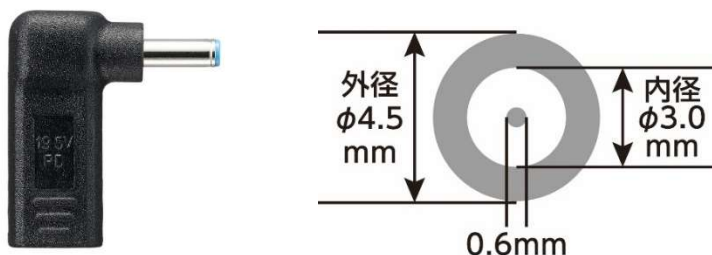

「PD 対応充電コネクタ HP 専用」製品仕様

型番	PDHL01
対応パソコン	HP 専用
コネクタサイズ	外径:4.5mm 内径:3.0mm
定格入力	DC18.5-20V/3A
定格出力	DC19.5V/3A
対応消費電力	58.5W まで
対応アダプタ	最大出力 58.5W 以上の PD 対応アダプタ ヤザワ推奨型番:VFPD65BK、VFPD105BK
対応ケーブル	最大出力 100W までの PD 対応ケーブル ヤザワ推奨型番:PDC005BK、PDC010BK、PDC020BK
本体サイズ	約 W34 × H38 × D11mm
本体質量	約 8g
標準売価(税込)	1,078 円