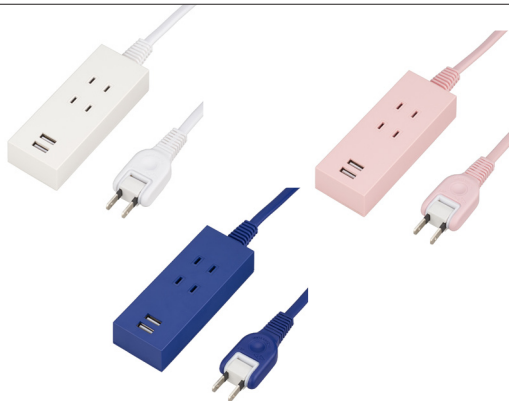

【特長】

- スマートフォンなどのデジタル機器に直接充電が可能なUSBポート付きです。(コンセント2個口・USB2個口)。コンセント2個口は合計1400Wまで充電可能。USB2個口は合計2.1Aまで充電可能。(タブレットなら1台、スマートフォンやゲーム機なら2台充電可能)
- プラグはホコリや湿気によるトラッキング火災を予防する絶縁カバー付きです。
- コード付きは180°動くスイングプラグで狭い場所にも配線が可能です。

【製品詳細】

【品名】フロントタップ型2AC+2USB2.1A
【品番】Y02FS400WH2U/ Y02FS400NV2U/Y02FS400PK2U
【個口数】AC:2個口/USB:2ポート
【定格容量】100V14A 合計1400Wまで
【USB出力】合計2.1A
【本体寸法】約W42×H80×D25(mm)
【本体重量】約67g
※絶縁カバー付きプラグ

【品名】2AC+2USB2.1A
【品番】Y024015WH2U /Y024015NV2U/Y024015PK2U
Y024025WH2U /Y024025NV2U/Y024025PK2U
【個口数】AC:2個口/USB:2ポート
【定格容量】100V14A 合計1400Wまで
【USB出力】合計2.1A
【コード長】1.5m/2.5m
【本体寸法】約W42×H110×D21(mm)
【本体重量】約220g(コード長1.5m) / 290g(コード長2.5m)
※絶縁カバー付きプラグ