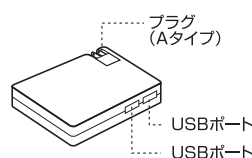

# 2台 同時充電

**特長** プラグが本体に収納できて持ち運びに便利です。  
便利な10cmケーブル付き。  
本製品は変圧器ではありません。

〈本体〉  
プラグ(Aタイプ)  
コンセント(Aタイプ)  
USBポート  
USBメインポート

**特長** プラグが本体に収納できて持ち運びに便利です。  
スマートIC搭載です。

型番:VF48A2UWH  
定格入力:100~240V  
定格出力:DC5V 合計4.8A  
ポート数:USB2ポート