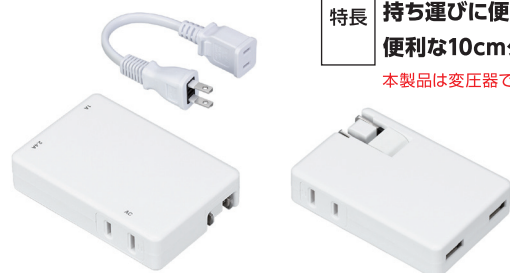

## ※日本でも海外でも使える USB急速充電器

延長コード付  
差込みにくい壁コンセントも  
楽に使用することができます。

高出力  
**3.4A**  
USBポート

## ※日本でも海外でも使える USB高出力 急速充電器

合計  
**4.8A**  
USB×2

スマートIC搭載 **安心** **効率的**  
自動で接続機器に最適な電流で充電を行います。

# 2台 同時充電

**特長** プラグが本体に収納できて持ち運びに便利です。  
便利な10cmケーブル付き。  
本製品は変圧器ではありません。

〈本体〉  
プラグ(Aタイプ)  
コンセント(Aタイプ)  
USBポート  
USBメインポート

**特長** プラグが本体に収納できて持ち運びに便利です。  
スマートIC搭載です。

型番:VF48A2UWH  
定格入力:100~240V  
定格出力:DC5V 合計4.8A  
ポート数:USB2ポート