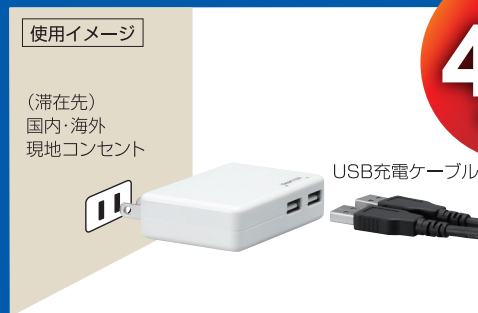

※日本でも海外でも使える USB高出力 急速充電器

合計
4.8A
USB×2

スマートIC搭載 **安心** **効率的**
自動で接続機器に最適な電流で充電を行います。

2台 同時充電

特長 プラグが本体に収納できて持ち運びに便利です。
便利な10cmケーブル付き。
本製品は変圧器ではありません。