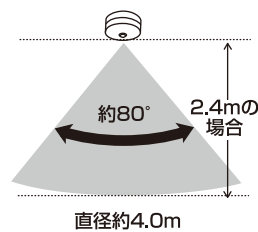

欲しい明るさに合わせて選べます。

工事不要の簡単取り付け

取り付けに便利な
ガイドシート付き

感知範囲

製品仕様

40W形相当

60W形相当

製品型番	CELM40N01	CELM60N01
定格消費電力	8W	10W
定格電圧	AC100V	AC100V
定格周波数	50Hz/60Hz	50Hz/60Hz
器具光束	約485lm	約810lm
設計寿命	約40000時間	約40000時間
本体寸法	約φ137×H60mm	約φ137×H60mm
本体質量	約210g	約210g
付属品	ガイドシート	ガイドシート