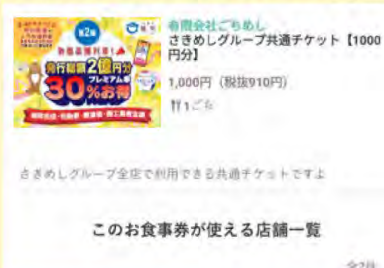

利用可能
期間

クーポン発行～令和7年3月16日(日)

対象店舗
(一例)

境町内で営業しているさかエール加盟店(小売店・飲食業・サービス業等の事務所)
セブン・イレブン/飲食店/製菓店/スーパー/ドラッグストア/
ホームセンター/美容室/衣料品店/ガソリンスタンド/学用品店

その他店舗は右のQRコードよりご覧ください。

境町特設サイト

対象者及び限度額

- ・境町在住・在勤者の方 お一人様100,000円まで購入可能
- ・年間50万円以上の販売農家及び境町商工会会員で事業主の方
1事業所あたり300,000円まで購入可能

- 1 QRコードから、スマートフォンにて特設サイトにアクセス

境町特設サイト

- 2 特設サイト内のクーポン発行お申し込みに、お客様情報を入力し送信
(住所・氏名・生年月日・電話番号・メールアドレス)

- 3 購入フォームにて支払い情報を入力
クレジットカード or PayPay(Yahoo!JAPAN連結済)のみ
※現金はご利用いただけません。

- 4 利用可能

利用方法

あらかじめ利用する店舗と金額を選択。出てきたスマホ画面上のチケットをお店の方に見せるだけでOKです。

- 1 メールのURLから、チケット画面を開く

- 2 利用したい店舗を選ぶ

- 3 利用したい金額を入力

- 4 出てきた画面を店員に見せ、確認してもらう

※画像はイメージです。実際は30%還元の数値となります。

注意事項

- 境町内で営業しているさかエール加盟店(小売店・飲食業・サービス業等の事務所)にてご利用いただけます。
- 電子クーポンは、不動産や金融商品・たばこ・商品券・プリペイドカード等の換金性の高いものには使用できません。
- 有効期限については、チケットに表示されている「使用期限日」をよくご確認の上、期限内に忘れずにご利用ください。
- 使用後の変更やキャンセルはいたしかねます。利用したい金額にお間違いがないかよくご確認の上、ご利用ください。
- 店舗利用時、間違えてオーダー確認ボタンを押しチケットを使用済みにされた場合、取り消しなどはいたしかねますのでご了承ください。