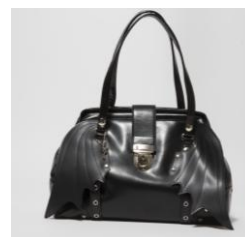

報道関係者各位

Halloween item

今年もハロウィンスペシャルアイテムが盛りたくさん！館内約90店舗でハロウィン企画を実施します。

**KBF／4F**

ポーチ 1,058円(税込)

顔の後ろにジップがついているポーチ。
肩からかけるのもあり。

**貴和製作所 ビーズラボプラスカフェ／3F**

ピアス 各 832円～1,026円(税込)

ミンクファー＋スワロフスキー＝可愛いモンスターに！アクセにも。

**Lily Brown boutique／1F**

フェザードレス 19,440円(税込)

オーガンジードレス各 14,256円(税込)

フェザーは白馬、オーガンジーはキャンディの
包み紙をイメージ。

**axes femme POETIQUE／B1F**

ワンピース 13,932円(税込)

オバケや魔女がこっそり潜んでいるパープルのハロウィンワンピ。

**CIVARIZE／B1F**

パーカー 12,744円(税込)

ハロウィンといえばあの“ジャック・スケリントン”で間違いなし。©Disney

**PUTUMAYO／B1.5F**

シューズ 9,612円(税込)

バッグ 10,800円(税込)

シューズはデビルの羽が着脱可能。
鍵付きのバッグは何と3ウェイ！

報道関係者各位