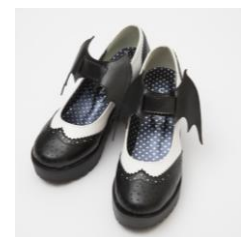

ミンクファー＋スワロフスキー＝可愛いモンスターに！アクセにも。

**Lily Brown boutique／1F**

フェザードレス 19,440円(税込)

オーガンジードレス各 14,256円(税込)

フェザーは白馬、オーガンジーはキャンディの
包み紙をイメージ。

**axes femme POETIQUE／B1F**

ワンピース 13,932円(税込)

オバケや魔女がこっそり潜んでいるパープルのハロウィンワンピ。

**CIVARIZE／B1F**

パーカー 12,744円(税込)

ハロウィンといえばあの“ジャック・スケリントン”で間違いなし。©Disney

**PUTUMAYO／B1.5F**

シューズ 9,612円(税込)

バッグ 10,800円(税込)

シューズはデビルの羽が着脱可能。
鍵付きのバッグは何と3ウェイ！

報道関係者各位