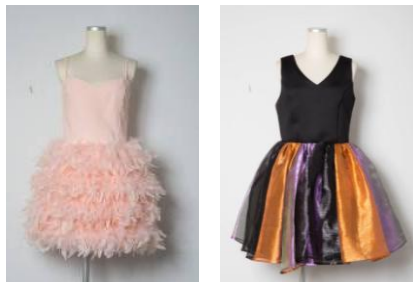

報道関係者各位

Halloween item

今年もハロウィンスペシャルアイテムが盛りたくさん！館内約90店舗でハロウィン企画を実施します。

**KBF／4F**

ポーチ 1,058円(税込)

顔の後ろにジップがついているポーチ。
肩からかけるのもあり。

**貴和製作所 ビーズラボプラスカフェ／3F**

ピアス 各 832円～1,026円(税込)

ミンクファー＋スワロフスキー＝可愛いモンスターに！アクセにも。

**Lily Brown boutique／1F**

フェザードレス 19,440円(税込)

オーガンジードレス各 14,256円(税込)

フェザーは白馬、オーガンジーはキャンディの
包み紙をイメージ。

**axes femme POETIQUE／B1F**

ワンピース 13,932円(税込)

オバケや魔女がこっそり潜んでいるパープルのハロウィンワンピ。