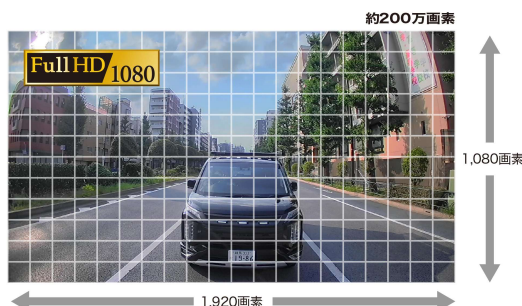

本機は、高解像度フル HD カメラと、PureCel® Plus 技術を搭載した OMNIVISION®製 CMOS センサーによる高感度撮影により、夜間や暗い場所でもノイズを抑えたクリアな映像を表示します。モニター部には、運転席から見やすい広視野角・高輝度の 11V 型大画面 IPS 液晶モニターを採用し、ズーム機能により表示サイズや距離感を調整することもできます。また、車室内に調和するデザインと高い取付性を両立。L 型コネクタの採用や防水・防塵設計の小型リアカメラにより、セダンからキャンピングカーまで幅広い車種へ取り付けられます。

【昼夜を問わずクリアな視界を表示】

2) 視認性に優れた 11V 型高輝度 IPS 液晶モニターを採用

11V 型の高輝度 IPS 液晶を採用し、優れた色再現性と広視野角を実現。発色の良い鮮明な映像により、運転席から確認する際も色の変化が少なく、後方の状況を一目で確認できます。直感的に操作できる静電タッチパネルや表示範囲を調整できるズーム機能*を搭載し、デジタルミラーとしての実用性を高めています。

3) 車室内に調和する洗練されたデザインと高い取付性