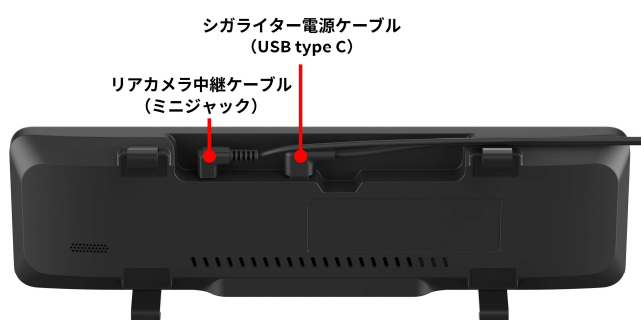

【昼夜を問わずクリアな視界を表示】

2) 視認性に優れた 11V 型高輝度 IPS 液晶モニターを採用

11V 型の高輝度 IPS 液晶を採用し、優れた色再現性と広視野角を実現。発色の良い鮮明な映像により、運転席から確認する際も色の変化が少なく、後方の状況を一目で確認できます。直感的に操作できる静電タッチパネルや表示範囲を調整できるズーム機能*を搭載し、デジタルミラーとしての実用性を高めています。

3) 車室内に調和する洗練されたデザインと高い取付性

本体は視界を妨げにくい形状で、車室内のインテリアに溶け込む高品位なデザインを採用。配線部には L 型コネクタを導入し、ケーブルの露出を抑えたスマートな取付けが可能です。リアカメラは IP67 相当の防水・防塵対応の小型設計で車外にも設置できるため、リアガラスの傾斜が急なセダンや、荷物で後方視界が遮られやすい商用車など、幅広い車種でクリアな視界を確保できます。さらに、別売の延長ケーブル「RD-RC300E」を使用することで、キャンピングカーなど全長の長い車両へも取り付けられます。

* その他、記載されている会社名および製品名は、各社の商標または登録商標です。

【主な仕様】

ディスプレイ	11V 型高輝度 IPS 液晶
有効画素数	約 200 万画素
カメラ解像度	1920 × 1080 p
画角	水平 112.0° 垂直 59.0° (対角 130.0°)
フレームレート	27 fps(LED 信号対応)
電源電圧	12 V / 24 V
動作保証温度	本体 : - 10 °C ~ + 60 °C リアカメラ : - 30 °C ~ + 70 °C
外形寸法	本体 : 257.6 mm(W) × 74.0 mm(H) × 21.0 mm(D) リアカメラ(ブラケット含まず): 23.6 mm(W) × 23.6 mm(H) × 33.3 mm(D)
質量	本体 : 340 g リアカメラ : 21 g(ブラケットおよびケーブル含まず)
同梱品	シガータイプ電源ケーブル(4 m)、リアカメラ(3 m)、リアカメラ中継ケーブル(6 m) 防水シート、取付ブラケット(車内用/車外用、各 1 個)、クリーナークロス、 本体固定用バンド(長・短、各 2 本)