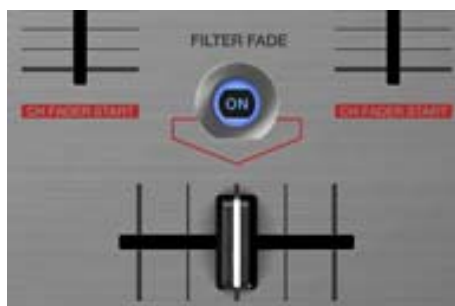

##### 1) 好みに合わせて色を選べる4色のカラーバリエーション

天面にヘアライン加工を施し、深みのある新色のブルー、レッド、シルバーカラーを採用しています。既存のブラックカラーモデルに、3つの新色モデルが加わり、好みに合った色を選べます。

## 2) ダイナミックなアクションで直感的にDJプレイを楽しめる操作部

叩く・連打するなどのダイナミックなアクションでDJプレイを楽しめるラバー製の大型パッド「PERFORMANCE PADS」や、思い通りにスクラッチ操作を行える「BIG JOG」を搭載しています。また、左右に2つのデッキと中央に2チャンネルミキサーを配置するレイアウトを採用することで、直感的に左右の楽曲を把握して操作できます。

## 3) 楽曲をスムーズにミックスできる「FILTER FADE」機能

左右のデッキの音量とハイパスフィルターのパラメーターを組み合わせる「FILTER FADE」機能を搭載しており、クロスフェーダーを使って楽曲を自然にミックスできます。クロスフェーダーの動きにハイパスフィルターが連動し、低音にフィルターをかけながら左右のデッキの音量を変化させるので、違うジャンルの曲同士でもスムーズにミックスすることができます。