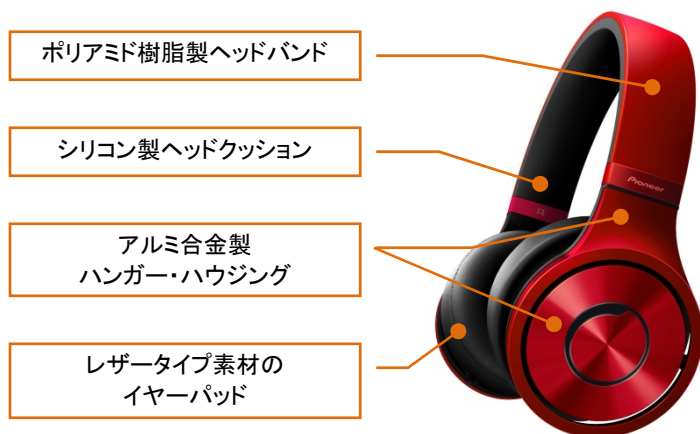

3) 快適な装着感と扱いやすさを兼ね備えた、先進的で高品位なデザイン

素材や細部の形状にまでこだわり、扱いやすさ・快適な装着感と、先進的で高品位なデザインを両立しています。

- ① ハンガー部とハウジング部には、アルミ合金を使用し、フラッグシップモデルにふさわしい質感と高品位なデザインを実現しました。
- ② ヘッドバンド部には、屈曲や復元力に優れ、スポーツ用メガネフレームなどにも採用されている高耐久性素材ポリアミド樹脂を採用しています。シリコン素材で頭部への接触面の広いヘッドクッションにより、アクティブな使用シーンでも安定した装着が可能です。
- ③ イヤーパッドには、肌ざわりの良いレザータイプ素材と耳形状にフィットする低反発ウレタンを採用し、快適な装着感で長時間の使用でも疲れにくい仕様です。