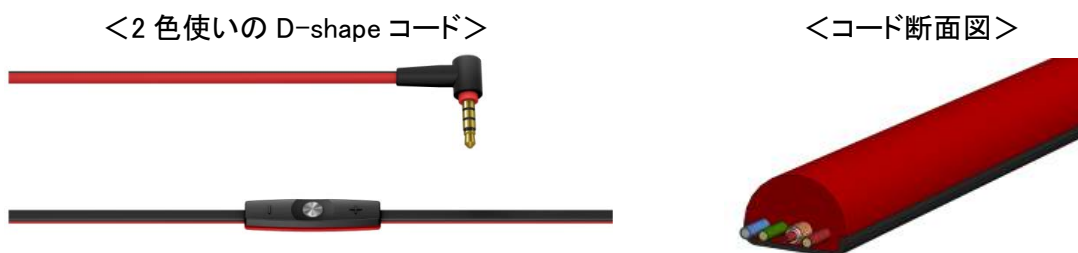

本体カラーに「鮮やかさ」と「深み」を両立させた赤色を採用し、上質な印象を与えながら、街中やさまざまなシーンで目を惹くデザインに仕上げています。

2) クラブミュージックの再生に最適な新開発の大口径50mmスピーカーユニットを搭載

全世界のトップDJに使用されているDJ用ヘッドホン「HDJ-2000」をベースに、クラブミュージックの再生に最適な新開発の大口径50mmスピーカーユニットを搭載しました。「SE-MX9」向けに新たに開発した振動板は、コンピューター解析・シミュレーションを繰り返し行い、振幅対称性の向上による低歪化、低域感度の向上および広帯域再生を実現しています。また、磁気回路の磁束密度を高めたことで感度と音質を向上させ、迫力のあるビート再生を実現します。

ハウジング部に小容積のチャンバー(空気室)を設けることで、外部の音に対する遮音性能を高めており(騒音を約3dB低減:周波数帯域20Hz~20,000Hzまでの平均値、当社従来モデル比)、屋外でも優れたリスニング環境を実現します。

<スピーカーユニット分解図>

<ハウジング部に設けたチャンバー(空気室)>

3) 快適な装着感と扱いやすさを兼ね備えた、先進的で高品位なデザイン

素材や細部の形状にまでこだわり、扱いやすさ・快適な装着感と、先進的で高品位なデザインを両立しています。

- ① ハンガー部とハウジング部には、アルミ合金を使用し、フラッグシップモデルにふさわしい質感と高品位なデザインを実現しました。
- ② ヘッドバンド部には、屈曲や復元力に優れ、スポーツ用メガネフレームなどにも採用されている高耐久性素材ポリアミド樹脂を採用しています。シリコン素材で頭部への接触面の広いヘッドクッションにより、アクティブな使用シーンでも安定した装着が可能です。
- ③ イヤーパッドには、肌ざわりの良いレザータイプ素材と耳形状にフィットする低反発ウレタンを採用し、快適な装着感で長時間の使用でも疲れにくい仕様です。

4) 音質を向上させるとともにデザイン性に優れた、新開発の“D-shapeコード”

音質を向上させるだけでなく、デザイン性に優れた、新開発の“D-Shapeコード”を採用しています。

- ① 熱可塑性エラストマー素材の採用と、D-shape形状により、よじれにくく、からみにくい仕様です。また、2色使いのD-Shapeデザインで個性を演出します。
- ② 電線の導体断面積を増やすことで音声信号の伝達における抵抗を小さくし(当社従来モデル比、約30%低減)、クリアな音質を実現します。
- ③ プロDJ用ヘッドホンと同等のコード屈曲耐久性(当社民生用従来モデル比、約1.5倍)を実現し、アクティブな使用シーンでも使える高信頼設計です。
- ④ 独自のロック機構付着脱式コード構造を採用し、スタイルに合わせてコードを左右のハウジングどちらにも付け替えることができます。断線時には専用コードに交換することができます。