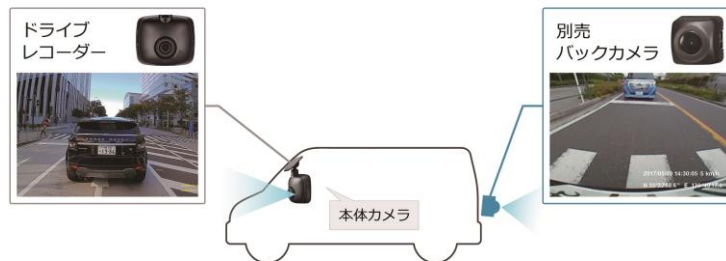

### 1) 幅広いニーズに対応したラインアップ展開

・偏光フィルターに対応（標準装備：「VREC-DH600」/別売対応「VREC-DH700」「VREC-DH400」「VREC-DZ300」）

車載専用偏光フィルターにより、ダッシュボード部のフロントガラスへの映り込みや対向車両のボディのキラつきなどを低減し、前方の映像をより鮮明に録画することができます。

・ダブルレコーディング機能（「VREC-DH700」）

#### ■ 前方の走行映像 + 後方の走行映像

・スマートな取り付けが可能な形状の本体デザイン（「VREC-DZ300」）

本体をフロントガラスに直接貼り付ける形状により、ドライバーの視界を妨げにくく、カメラのレンズがフロントガラスに近くなることで、不要な映り込みも低減します。

・「ドライブレコーダーリンク」機能に対応（「VREC-DS600」）

当社製カーナビゲーションと組み合わせることで、録画や再生、データ消去、各種設定などのドライブレコーダーの機能をナビ画面から操作することが可能です。