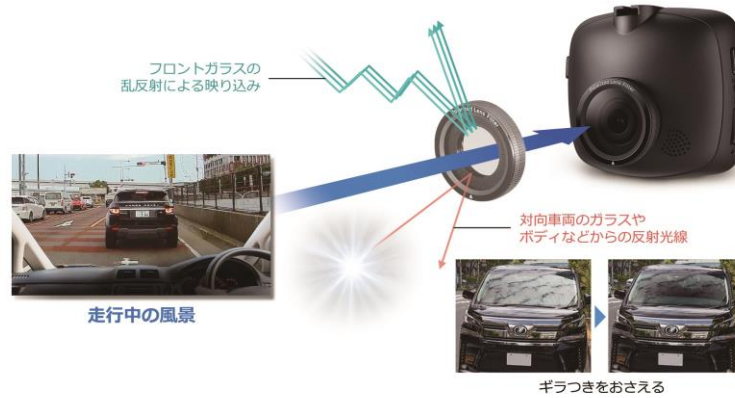

【主な特長】

1) 幅広いニーズに対応したラインアップ展開

・偏光フィルターに対応（標準装備：「VREC-DH600」/別売対応「VREC-DH700」「VREC-DH400」「VREC-DZ300」）

車載専用偏光フィルターにより、ダッシュボード部のフロントガラスへの映り込みや対向車両のボディのキラつきなどを低減し、前方の映像をより鮮明に録画することができます。

・ダブルレコーディング機能（「VREC-DH700」）

別売のバックカメラやフロアカメラと組み合わせることで、前方の映像に加えて、車両後方もしくは車室内の映像を同時に録画することができます。

※増設したカメラの録画はVGA 画質になります。