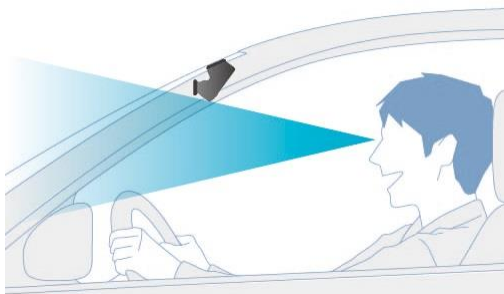

別売のバックカメラやフロアカメラと組み合わせることで、前方の映像に加えて、車両後方もしくは車室内の映像を同時に録画することができます。

※増設したカメラの録画はVGA 画質になります。

#### ■ 前方の走行映像 + 後方の走行映像

・スマートな取り付けが可能な形状の本体デザイン（「VREC-DZ300」）

本体をフロントガラスに直接貼り付ける形状により、ドライバーの視界を妨げにくく、カメラのレンズがフロントガラスに近くなることで、不要な映り込みも低減します。

・「ドライブレコーダーリンク」機能に対応（「VREC-DS600」）

当社製カーナビゲーションと組み合わせることで、録画や再生、データ消去、各種設定などのドライブレコーダーの機能をナビ画面から操作することが可能です。