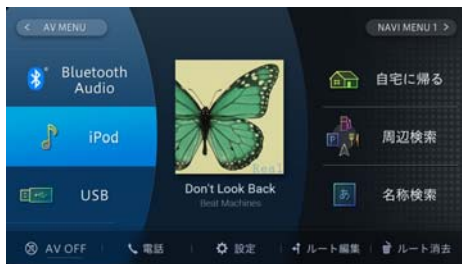

2) “使いやすさ”を追求した新インターフェース

・ドライバーの好みに合わせて表示モードを選択できる「ターゲットインターフェース」を採用。

「おすすめモード」:フリック/ドラッグ操作に対応した HOME メニューを採用し、よく使う検索機能を HOME メニューに配置する「ショートカット機能」や、今使える AV ソースを迷わず選択できる「アクティブセレクトター」など、カロツェリアならではの高いデザイン性と操作性を両立した表示モードです。

「カンタンモード」:タッチ操作のみの HOME メニューを採用し、地図表示や交差点拡大図、ガイド音声を大きく、分かりやすくするなど、「楽ナビ」ならではの優れた視認性とシンプルな操作を重視した表示モードです。

【おすすめモード HOME メニュー】