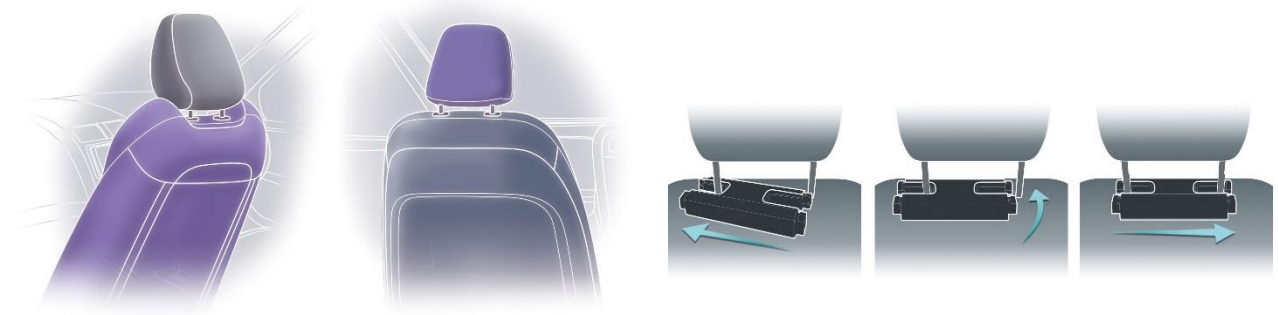

カロツツェリア モニター: [https://jpn.pioneer/ja/carrozzeria/system\\_up/monitor/](https://jpn.pioneer/ja/carrozzeria/system_up/monitor/)

【主な特長】

1) 高度な映像処理技術と高性能パーツにより、高精細な映像再生を実現

高輝度LEDをバックライトに採用した9V型ワイドVGA液晶パネル(約115万画素)で、臨場感あふれる映像を楽しめます。くっきりとした映像を描き出す「アドバンスドシャープネス回路」を搭載しており、鮮やかな色彩と奥行きのある映像を楽しめます。

2) スマートフォンのミラーリングなど、前席のディスプレイと独立した楽しみ方が可能

スマートフォンやメインユニットを本機のHDMI入力に接続すれば、スマートフォンからのミラーリング映像や、メインユニットから出力された映像を高画質で楽しめます。また、お持ちのヘッドホンに接続すれば、HDMIソースの音声を一人で楽しむこともできます。

3) より多くの車種への取り付けられる新機構を採用

シートへの取付部は、従来商品では取り付けが困難だった「凹型形状シート」や輸入車などの「ヘッドレストが外れないシート」にも取り付けられる新機構を採用しており、より多くの車種への取り付けが可能です。また、取付部が従来の約16%薄型なため、ヘッドレストへよりスマートに取り付けられます。

【「凹型形状シート」や「ヘッドレストが外れないシート」など、多くの車種への取り付けが可能な新機構を採用】