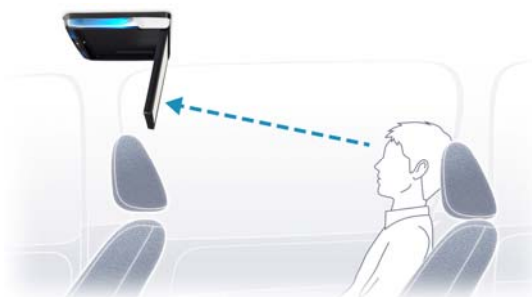

【「バックフリップ」機構】