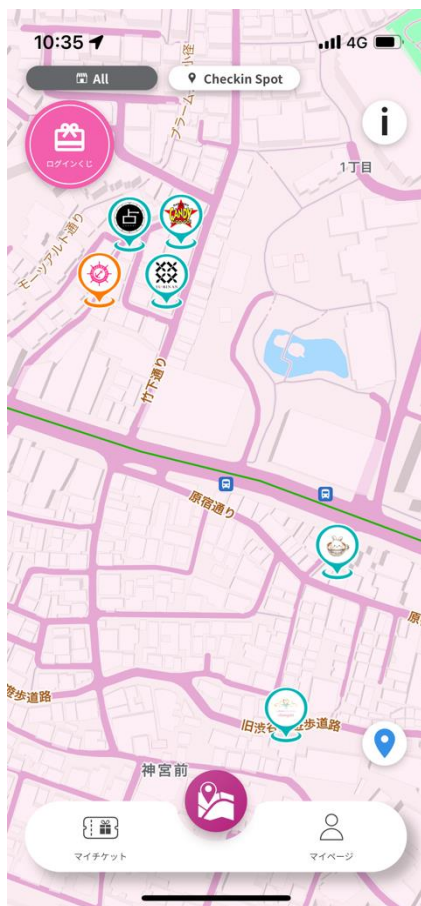

■ 利用可能エリア：

原宿内チェックインスポット（詳細は「HARAJUKU」アプリをご確認ください。）

■ ランダムトイ交換所：

「CUTE CUBE HARAJUKU」ラブライブ! スーパースター!! 壁面パネル前（東京都渋谷区神宮前1-7-1）

「YURINAN-原宿竹下通り友竹庵-」（東京都渋谷区神宮前1-7-5）

■「HARAJUKU」アプリ概要：

本アプリは、参加店舗へ来店しチェックインをすることでお得なクーポンが当たるくじが引けるもので、昨年オープンした村井智建（マックスむらい）がプロデューサーを務める「YURINAN-原宿竹下通り友竹庵-」が位置する原宿の街と店舗を盛り上げるために開発されたものです。

iOS：<https://apps.apple.com/jp/app/id1607258322>

Android：<https://play.google.com/store/apps/details?id=com.tb.harajuku>

ジャンル：エンターテインメント

価格：無料

動作環境：iOS 10.0以降、Android 6.0 以上

配信元：3bitter

iOS

Android

アプリトップ

HARAJUKU MAP

ランダムトイ画面

※画面は開発中のものです。

■ 「ラブライブ！スーパースター!!」 CUTE CUBE HARAJUKU 壁面パネル

TVアニメ「ラブライブ！スーパースター!!」2期 NHK Eテレにて2022年7月開始予定

「HARAJUKU」と「ラブライブ！スーパースター!!」のコラボレーションを記念して、期間中、「CUTE CUBE HARAJUKU」にて「ラブライブ！スーパースター!!」作中に登場するスクールアイドルグループ・Liella! が壁面パネルを展開します。