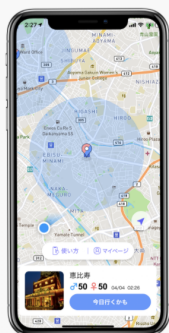

【EBISUiru(エビスイル)とは】

EBISUiruは2020年8月より提供を開始した恵比寿発のローカルマッチングアプリ。

コロナ禍で危機的な状況に陥った恵比寿の街に少しでも活気を取り戻すため開発されたサービスです。

他のマッチングアプリと大きく異なるのがマッチングするエリアで、エビスイルでは恵比寿駅を中心に2km圏内でマッチングする仕組みとなっております。

出会いの場をあえて特定の狭いエリアに絞ることで「普段行き慣れた場所で会ったり、身近な人と会ったり」できる体験を提供しております。デート需要はもちろん、「今からサクッと飲みたい」「近所でご飯いける友達がほしい」など、様々なシチュエーションでご利用いただけます。

エビスイルのシステム

男性	女性	人数
アクション 男性は気に入った女性に おごります/飲みたい/ご飯したい いずれかのアクションを送ります。	アクション 女性は気に入った男性に 飲みたい/ご飯したい/いいかも いずれかのアクションを送ります。	友達と一緒にでもOK 1人・2人・3人以上の3つの選択肢から当日の過ごし方を決めることができます。

エビスイルの使い方

Step 1

ご利用可能エリアに入る

まずはマップのサークル内に入り【**今日いいかも**】または【**チェックイン**】します。