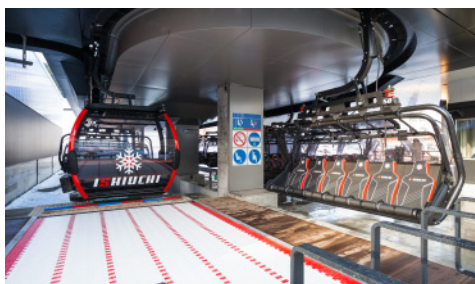

話題の世界最新鋭のコンビリフトに乗ろう!